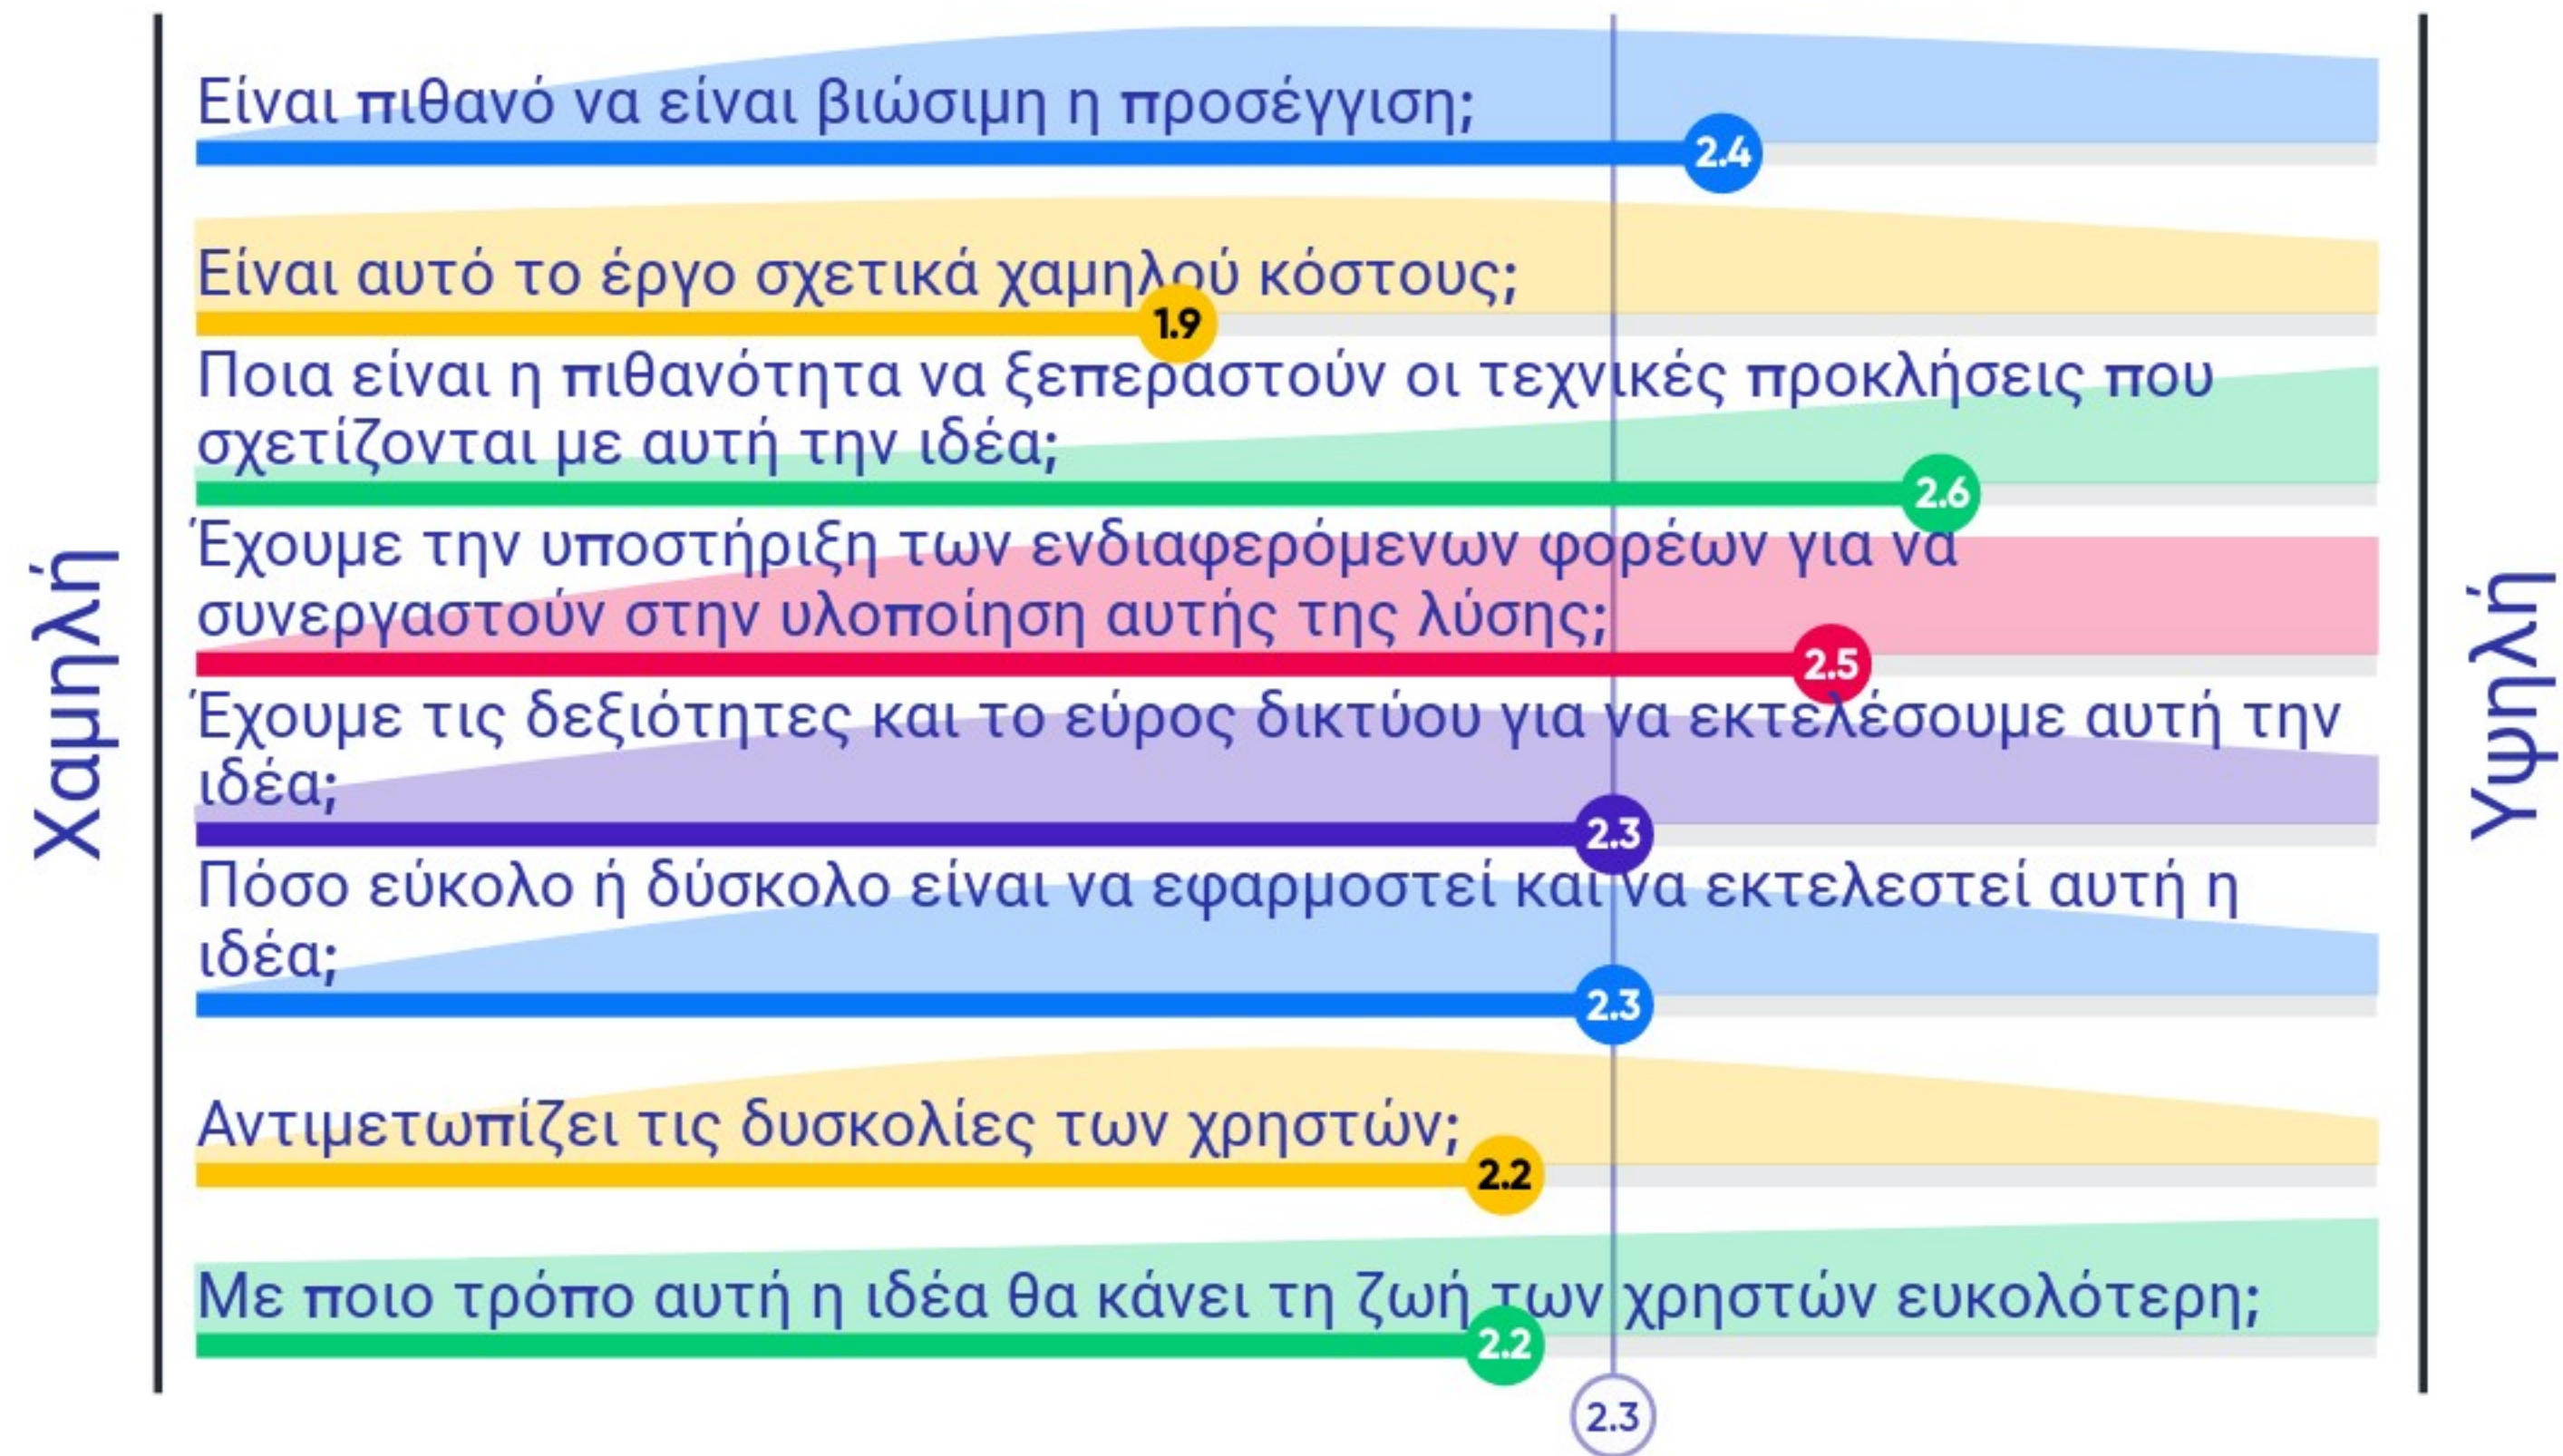

1. Δημιουργία διαδρομών πόλεων και σύνδεση μεταξύ τους (πολιτιστική, θρησκευτική, αγροτουριστική, περιβαλλοντική, αθλητική,..)

2. Δίκτυο υποστήριξης συντήρησης δημόσιων υποδομών με κάμερες που χρησιμοποιούν εικόνα συμβατή με GDPR

3. Υποστήριξη της επιχειρηματικότητας

4. Επιχειρείν πέρα από τα σύνορα - "Conquer new frontiers"

5. Πλατφόρμα έξυπνων έργων σε εξέλιξη

6. Πλατφόρμα για επαναχρησιμοποίηση αντικειμένων

7. Χάρτης με σημεία συλλογής υλικών προς ανακύκλωση

8. Πλατφόρμα εθελοντών

9. Real time σε ψηφιακό πίνακα ανακοινώσεων για την ώρα διέλευσης των αστικών μέσων μεταφοράς

10. Πλατφόρμα εγγραφής στοιχείων πτυχιούχων με εντοπιότητα

13. Δημιουργία ηλεκτρονικού πίνακα ανακοινώσεων για παραλίες με Γαλάζια σημαία