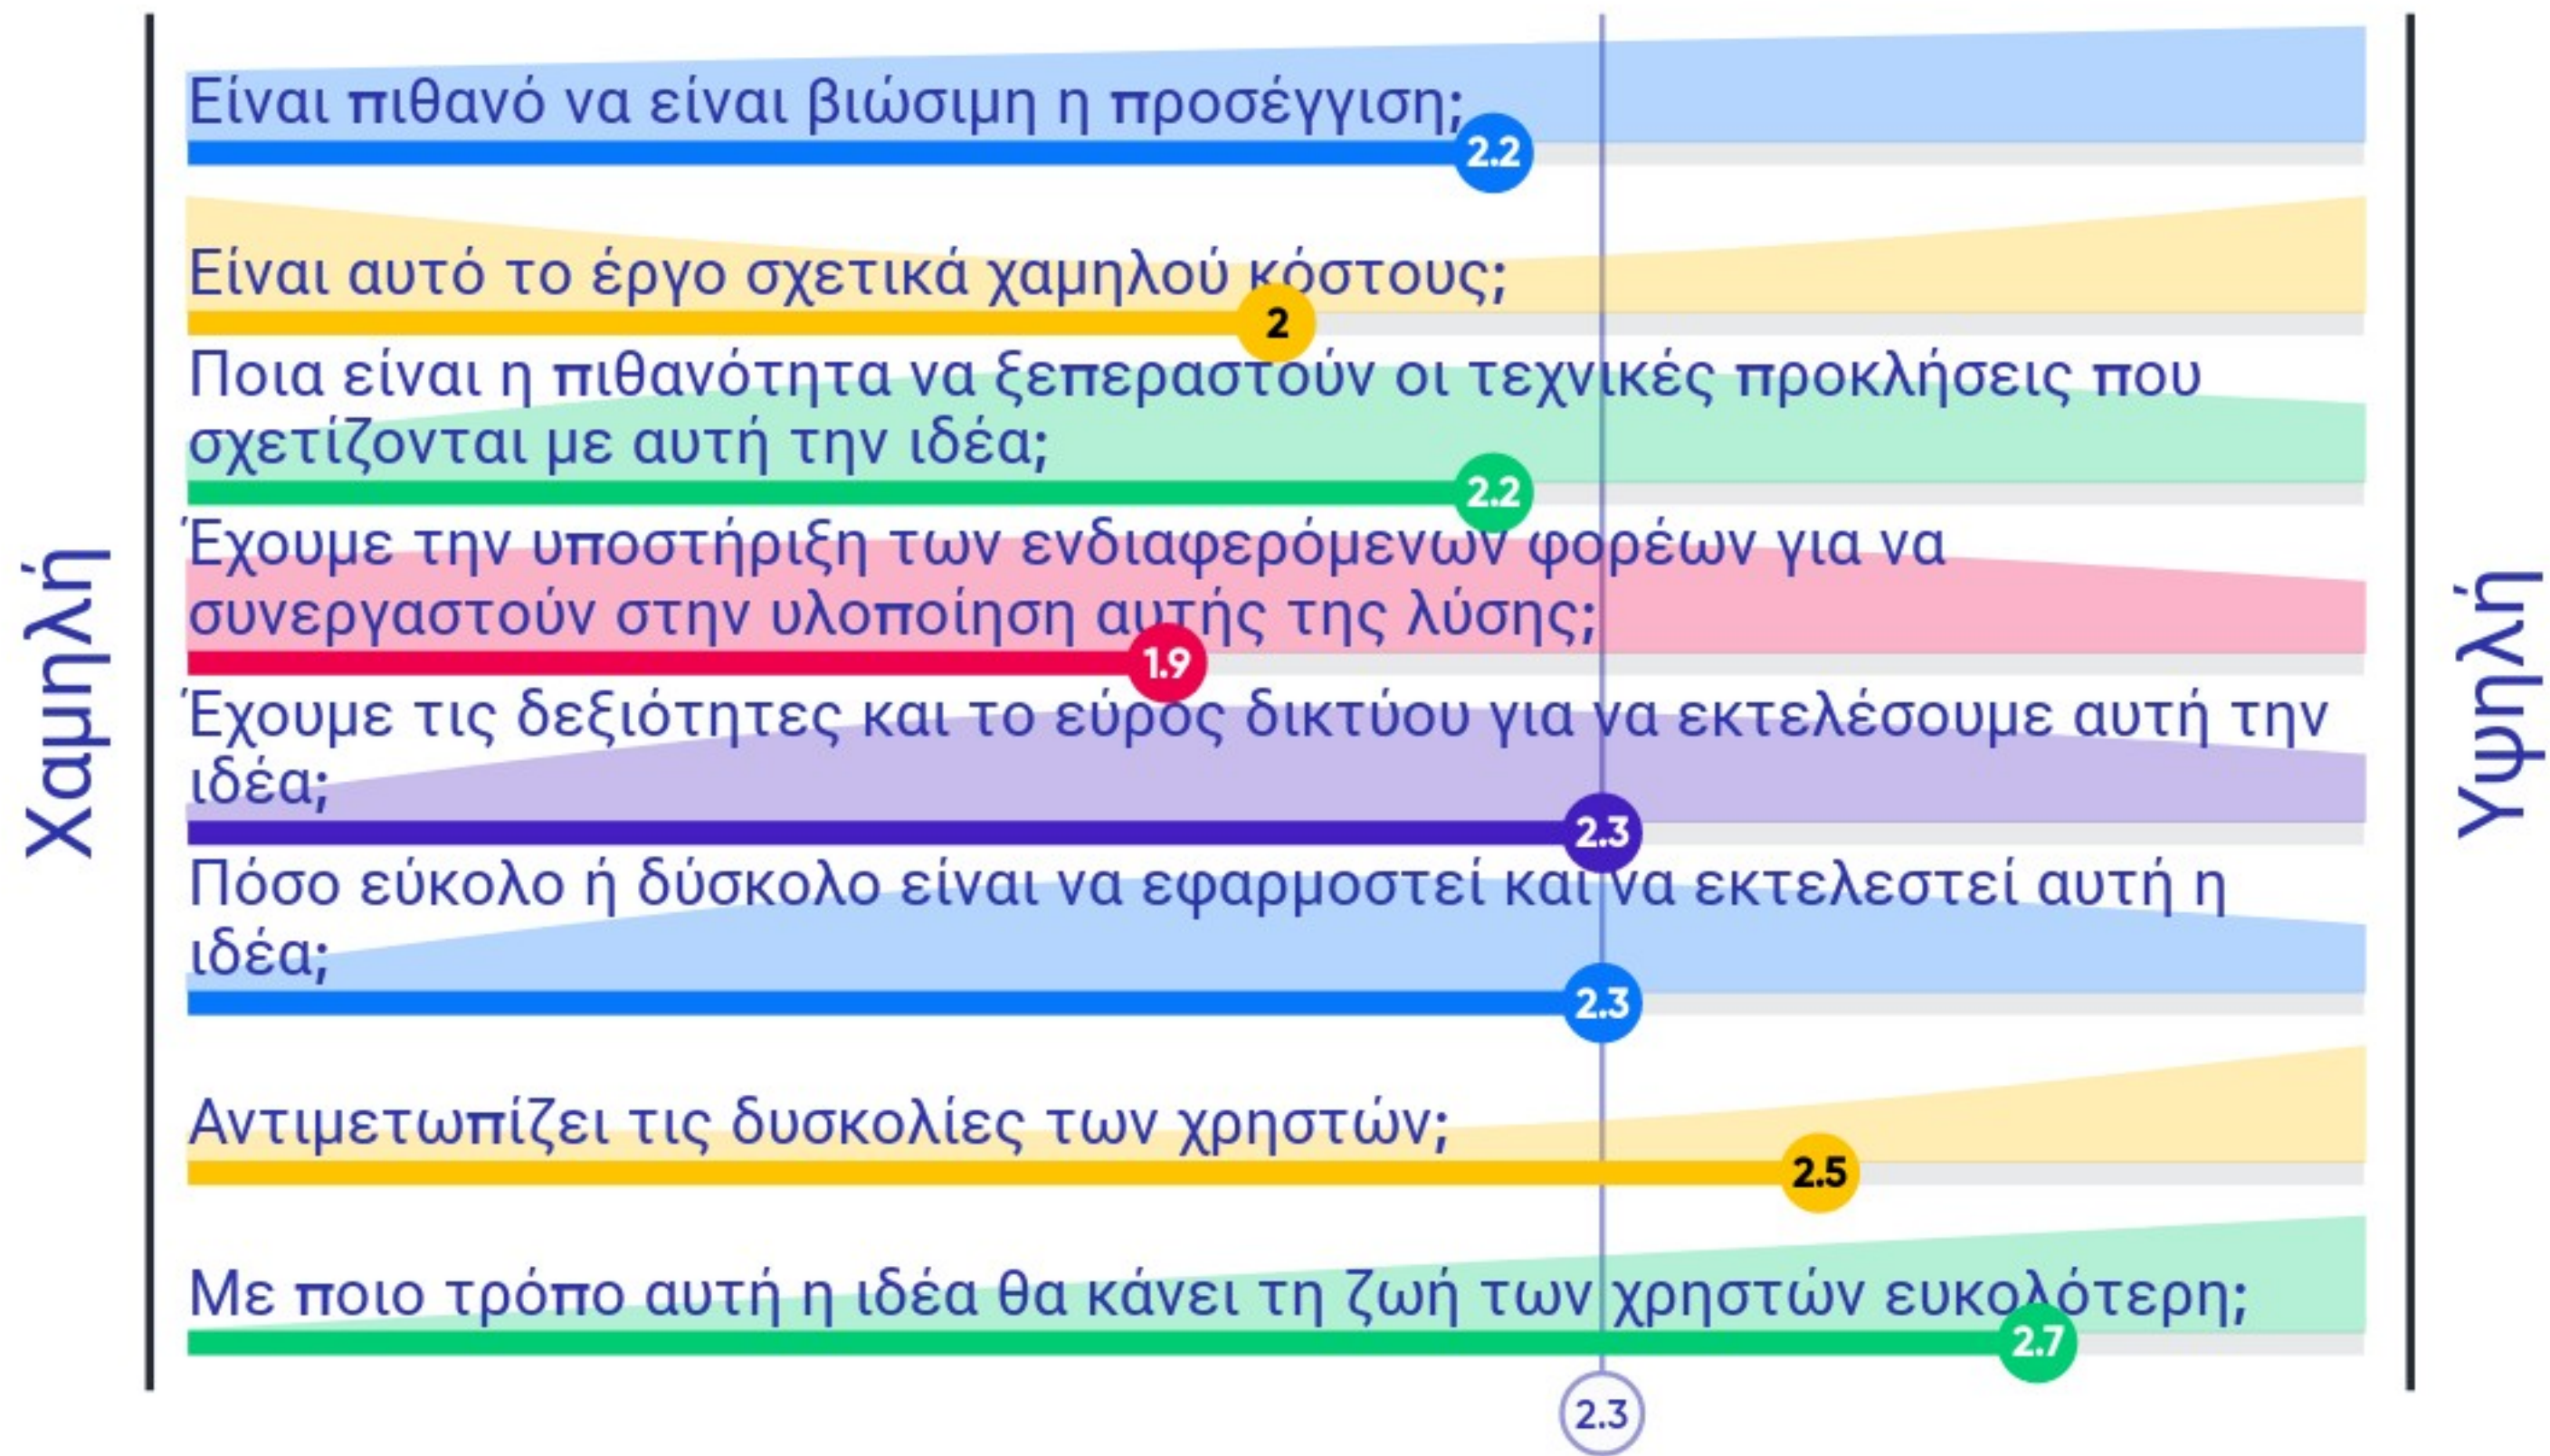

1. Δημιουργία διαδρομών πόλεων και σύνδεση μεταξύ τους (πολιτιστική, θρησκευτική, αγροτουριστική, περιβαλλοντική, αθλητική,..)

2. Δίκτυο υποστήριξης συντήρησης δημόσιων υποδομών με κάμερες που χρησιμοποιούν εικόνα συμβατή με GDPR

3. Υποστήριξη της επιχειρηματικότητας

4. Επιχειρείν πέρα από τα σύνορα - "Conquer new frontiers"

5. Πλατφόρμα έξυπνων έργων σε εξέλιξη

6. Πλατφόρμα για επαναχρησιμοποίηση αντικειμένων

7. Χάρτης με σημεία συλλογής υλικών προς ανακύκλωση

8. Πλατφόρμα εθελοντών

9. Real time σε ψηφιακό πίνακα ανακοινώσεων για την ώρα διέλευσης των αστικών μέσων μεταφοράς

10. Πλατφόρμα εγγραφής στοιχείων πτυχιούχων με εντοπιότητα

13. Δημιουργία ηλεκτρονικού πίνακα ανακοινώσεων για παραλίες με Γαλάζια σημαία