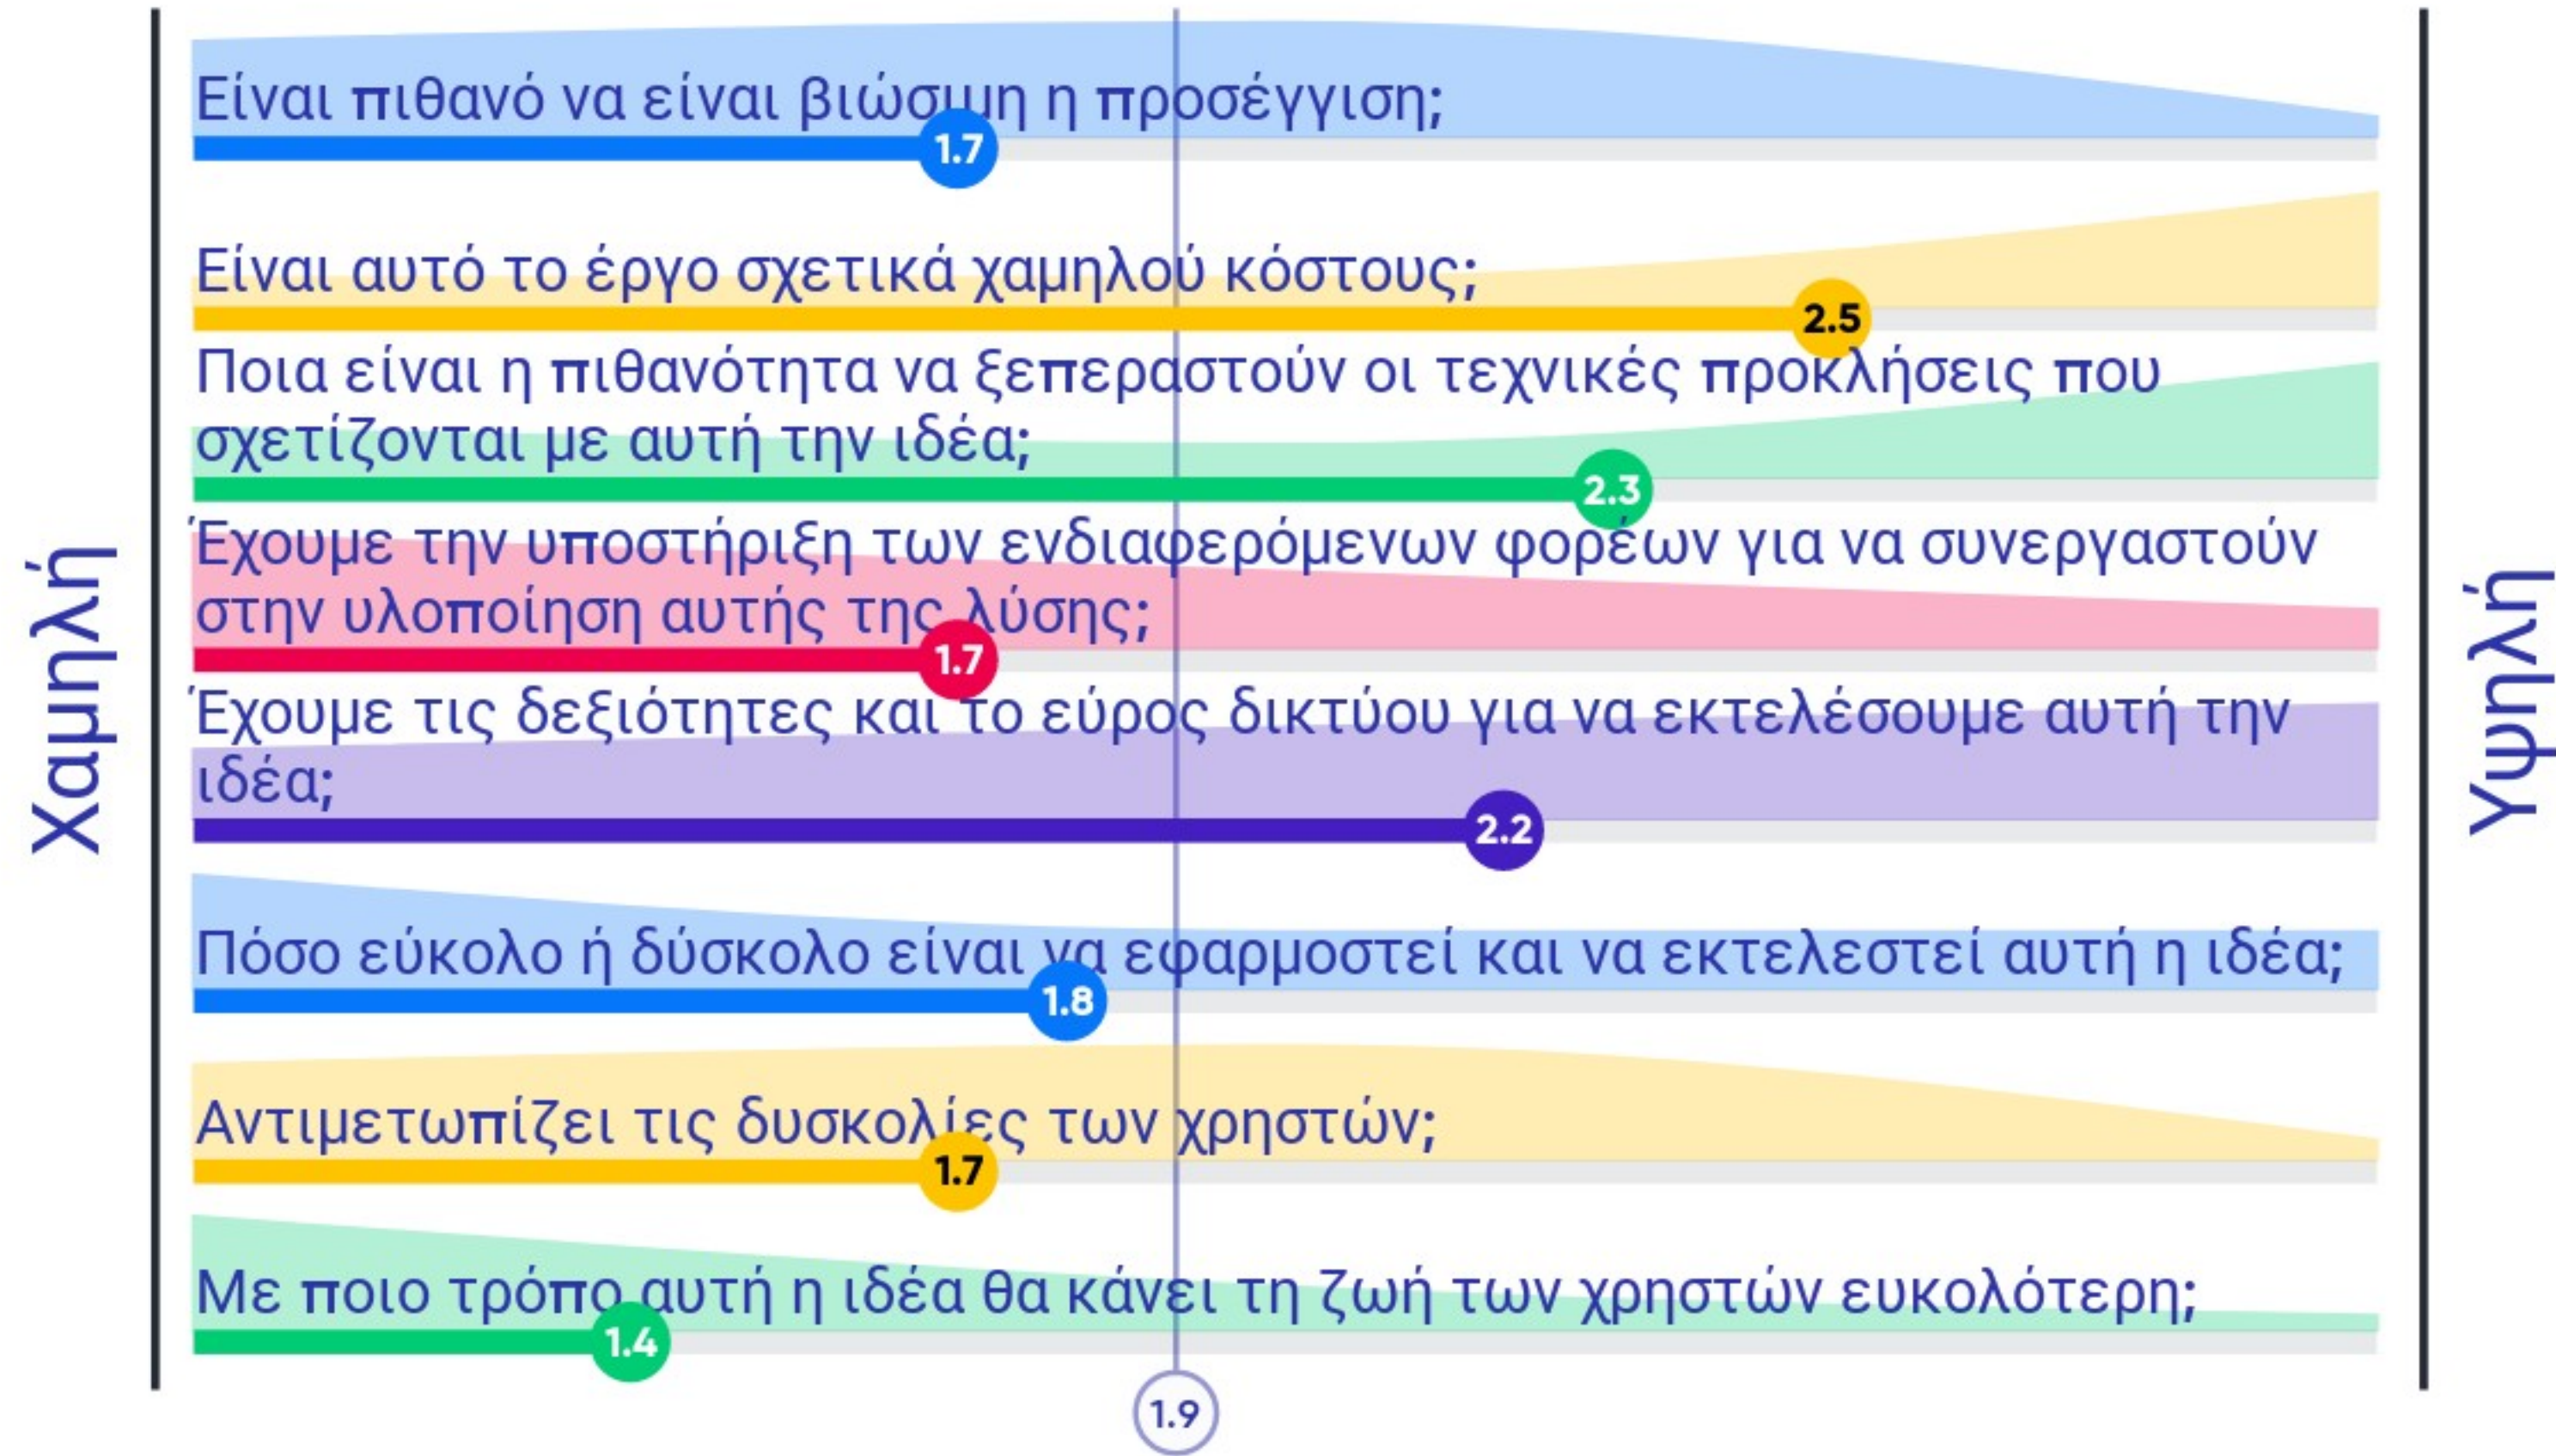

3. Υποστήριξη της επιχειρηματικότητας

4. Επιχειρείν πέρα από τα σύνορα - "Conquer new frontiers"

5. Πλατφόρμα έξυπνων έργων σε εξέλιξη

6. Πλατφόρμα για επαναχρησιμοποίηση αντικειμένων

7. Χάρτης με σημεία συλλογής υλικών προς ανακύκλωση

8. Πλατφόρμα εθελοντών

9. Real time σε ψηφιακό πίνακα ανακοινώσεων για την ώρα διέλευσης των αστικών μέσων μεταφοράς

10. Πλατφόρμα εγγραφής στοιχείων πτυχιούχων με εντοπιότητα

13. Δημιουργία ηλεκτρονικού πίνακα ανακοινώσεων για παραλίες με Γαλάζια σημαία