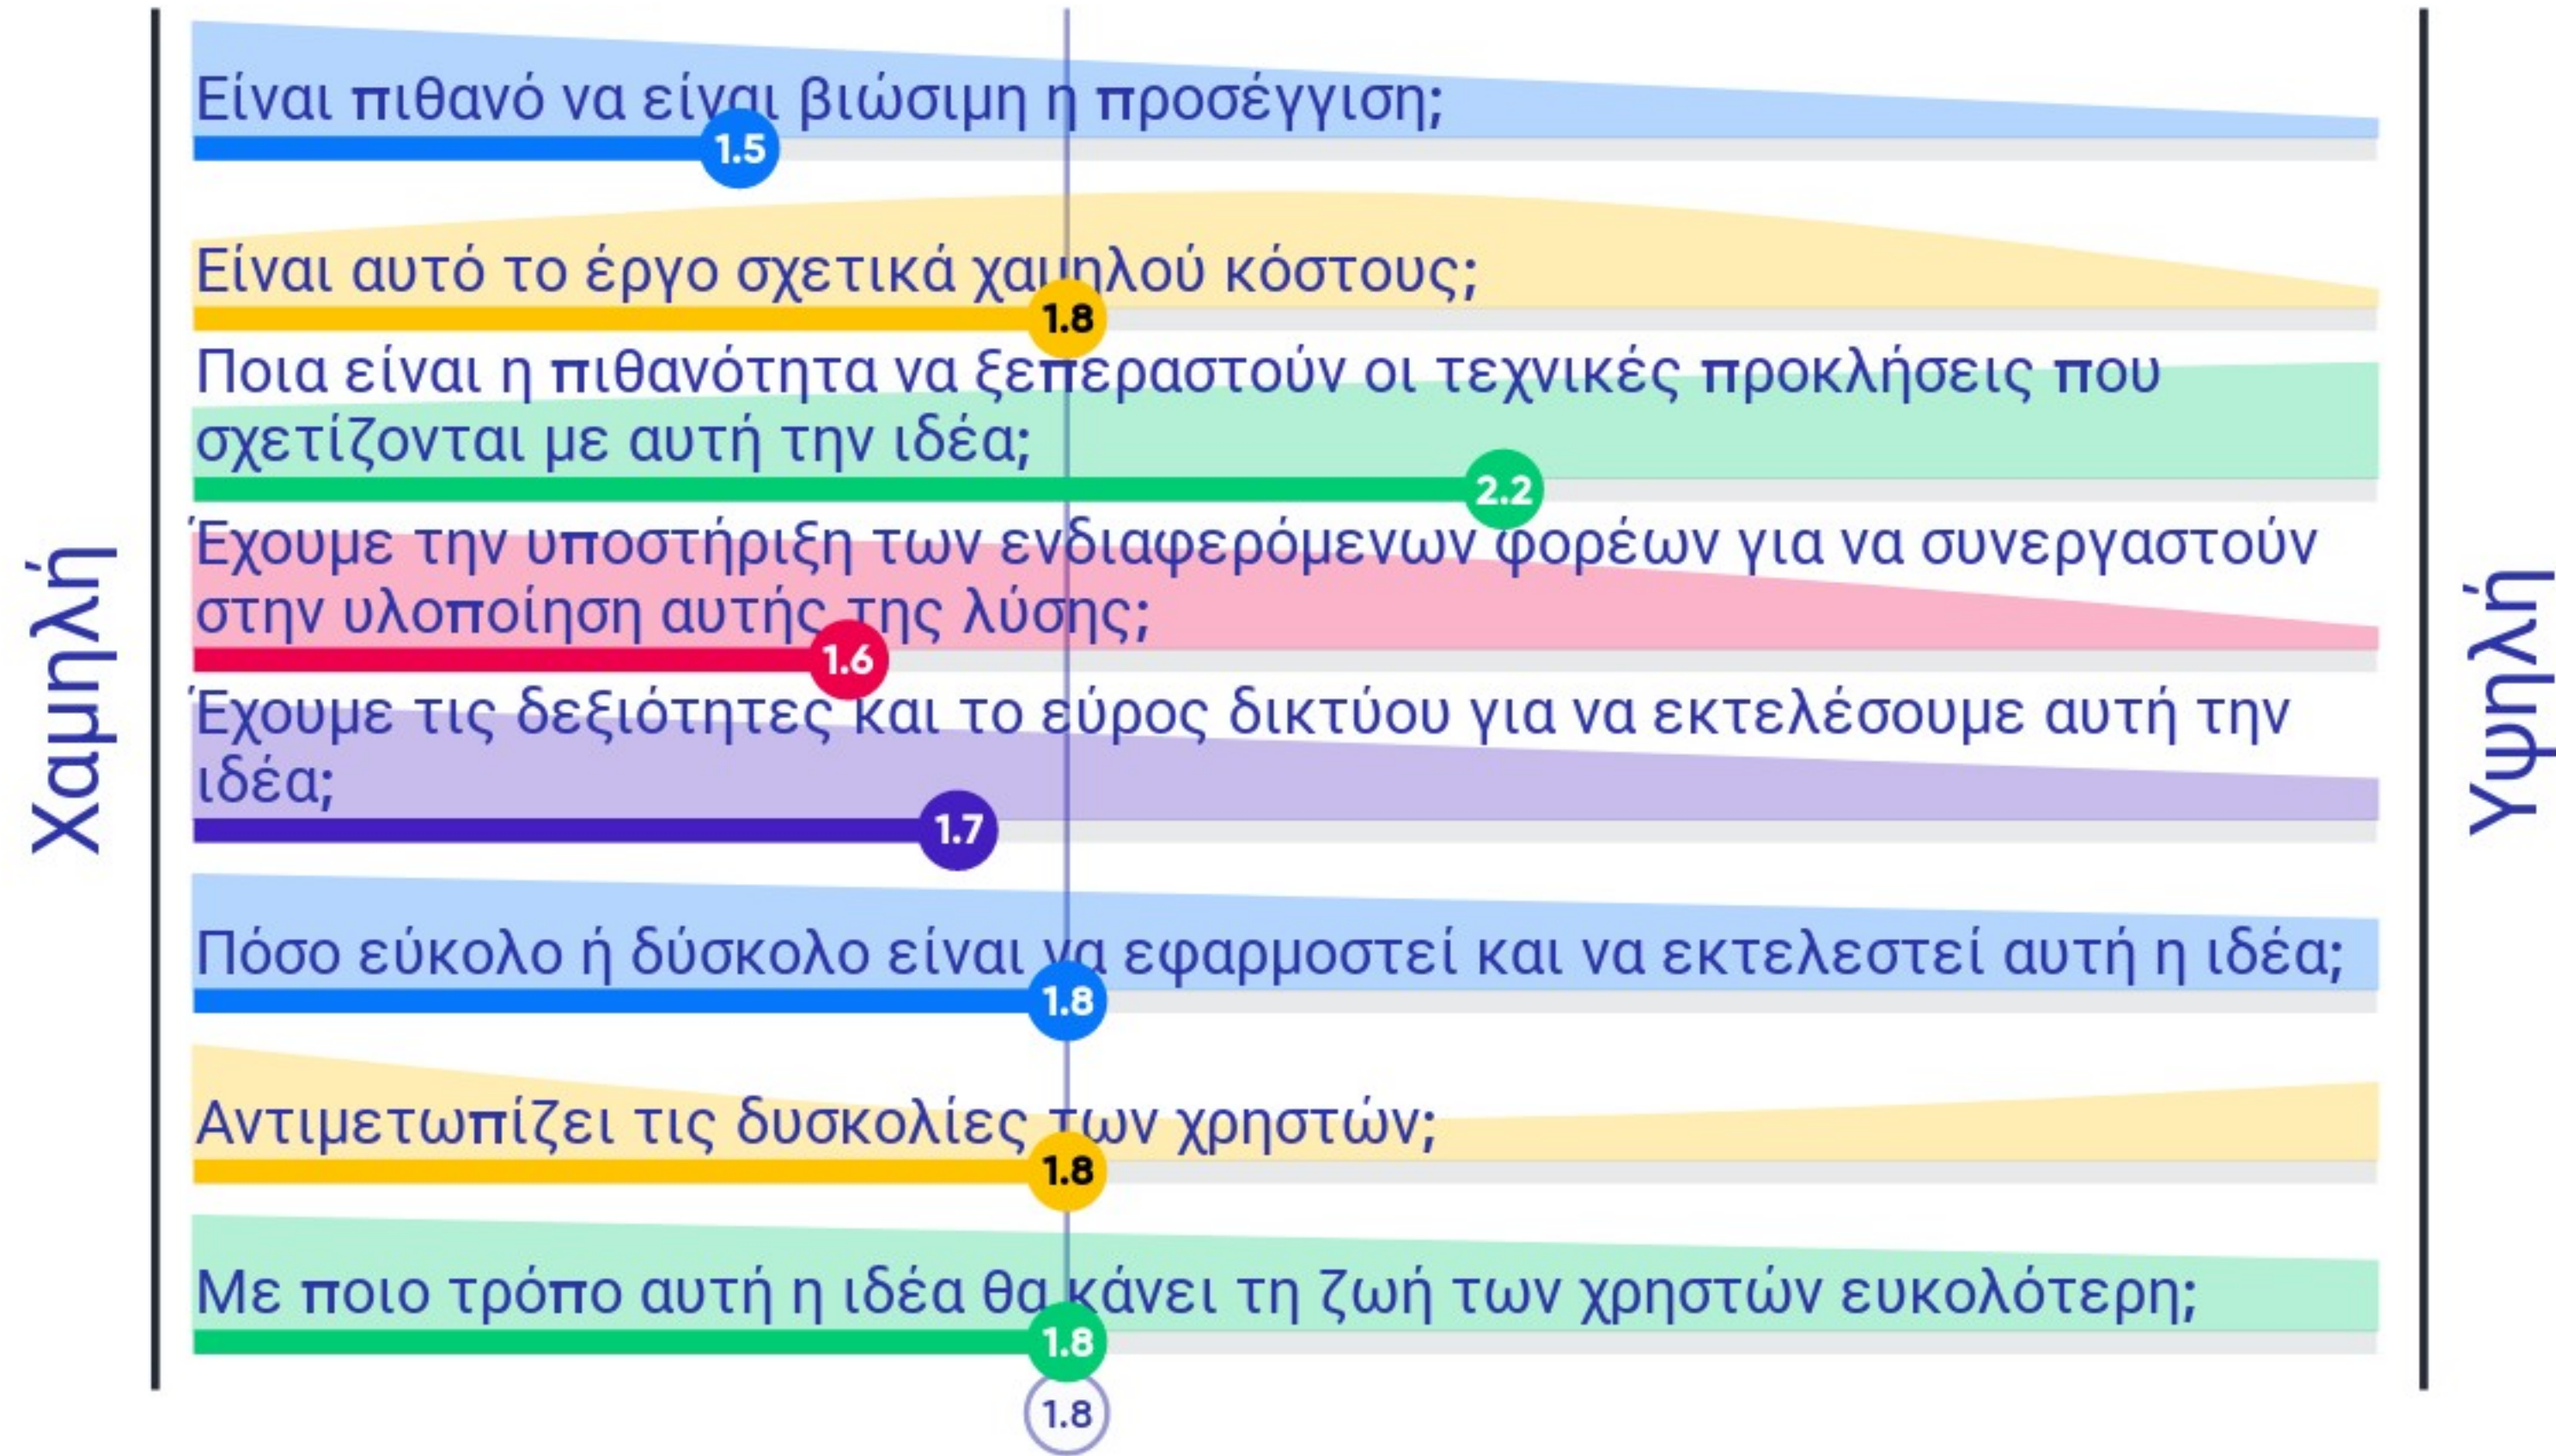

1. Δημιουργία διαδρομών πόλεων και σύνδεση μεταξύ τους (πολιτιστική, θρησκευτική, αγροτουριστική, περιβαλλοντική, αθλητική,..)

2. Δίκτυο υποστήριξης συντήρησης δημόσιων υποδομών με κάμερες που χρησιμοποιούν εικόνα συμβατή με GDPR

3. Υποστήριξη της επιχειρηματικότητας

4. Επιχειρείν πέρα από τα σύνορα - "Conquer new frontiers"

5. Πλατφόρμα έξυπνων έργων σε εξέλιξη

6. Πλατφόρμα για επαναχρησιμοποίηση αντικειμένων

7. Χάρτης με σημεία συλλογής υλικών προς ανακύκλωση

8. Πλατφόρμα εθελοντών

9. Real time σε ψηφιακό πίνακα ανακοινώσεων για την ώρα διέλευσης των αστικών μέσων μεταφοράς

10. Πλατφόρμα εγγραφής στοιχείων πτυχιούχων με εντοπιότητα

13. Δημιουργία ηλεκτρονικού πίνακα ανακοινώσεων για παραλίες με Γαλάζια σημαία