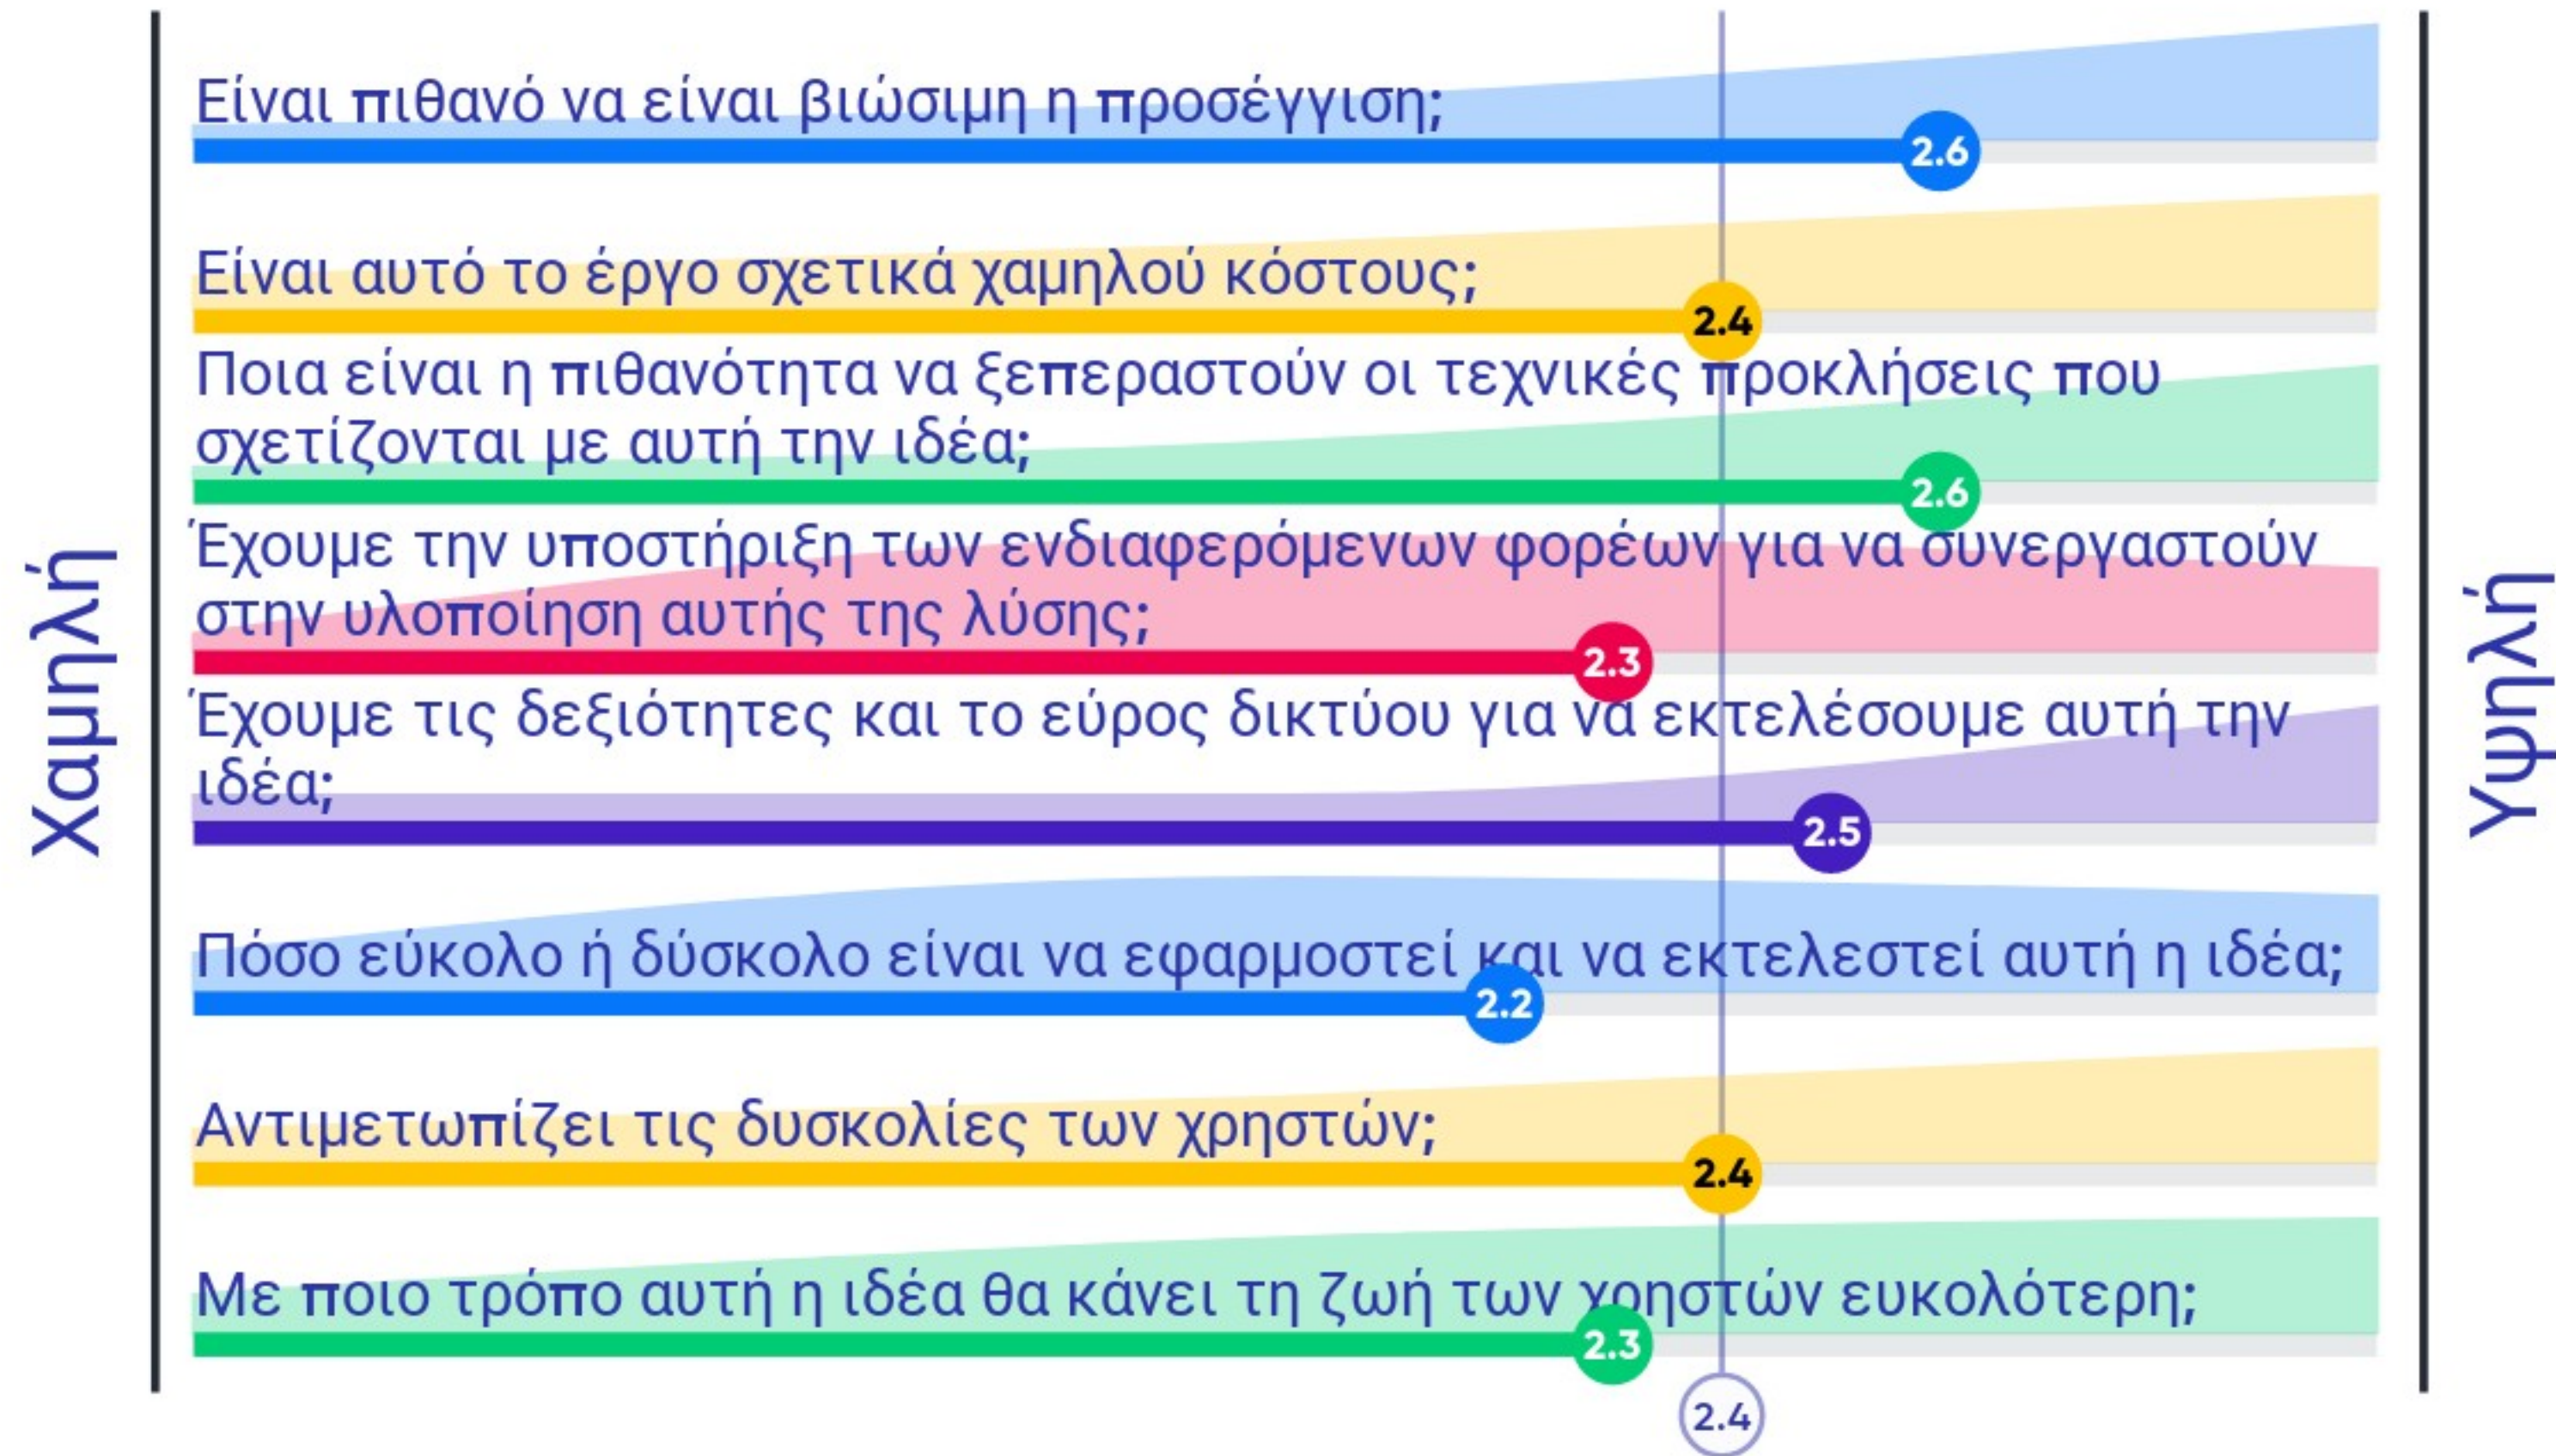

3. Υποστήριξη της επιχειρηματικότητας

4. Επιχειρείν πέρα από τα σύνορα - "Conquer new frontiers"

5. Πλατφόρμα έξυπνων έργων σε εξέλιξη

6. Πλατφόρμα για επαναχρησιμοποίηση αντικειμένων

7. Χάρτης με σημεία συλλογής υλικών προς ανακύκλωση

8. Πλατφόρμα εθελοντών

9. Real time σε ψηφιακό πίνακα ανακοινώσεων για την ώρα διέλευσης των αστικών μέσων μεταφοράς

10. Πλατφόρμα εγγραφής στοιχείων πτυχιούχων με εντοπιότητα

13. Δημιουργία ηλεκτρονικού πίνακα ανακοινώσεων για παραλίες με Γαλάζια σημαία