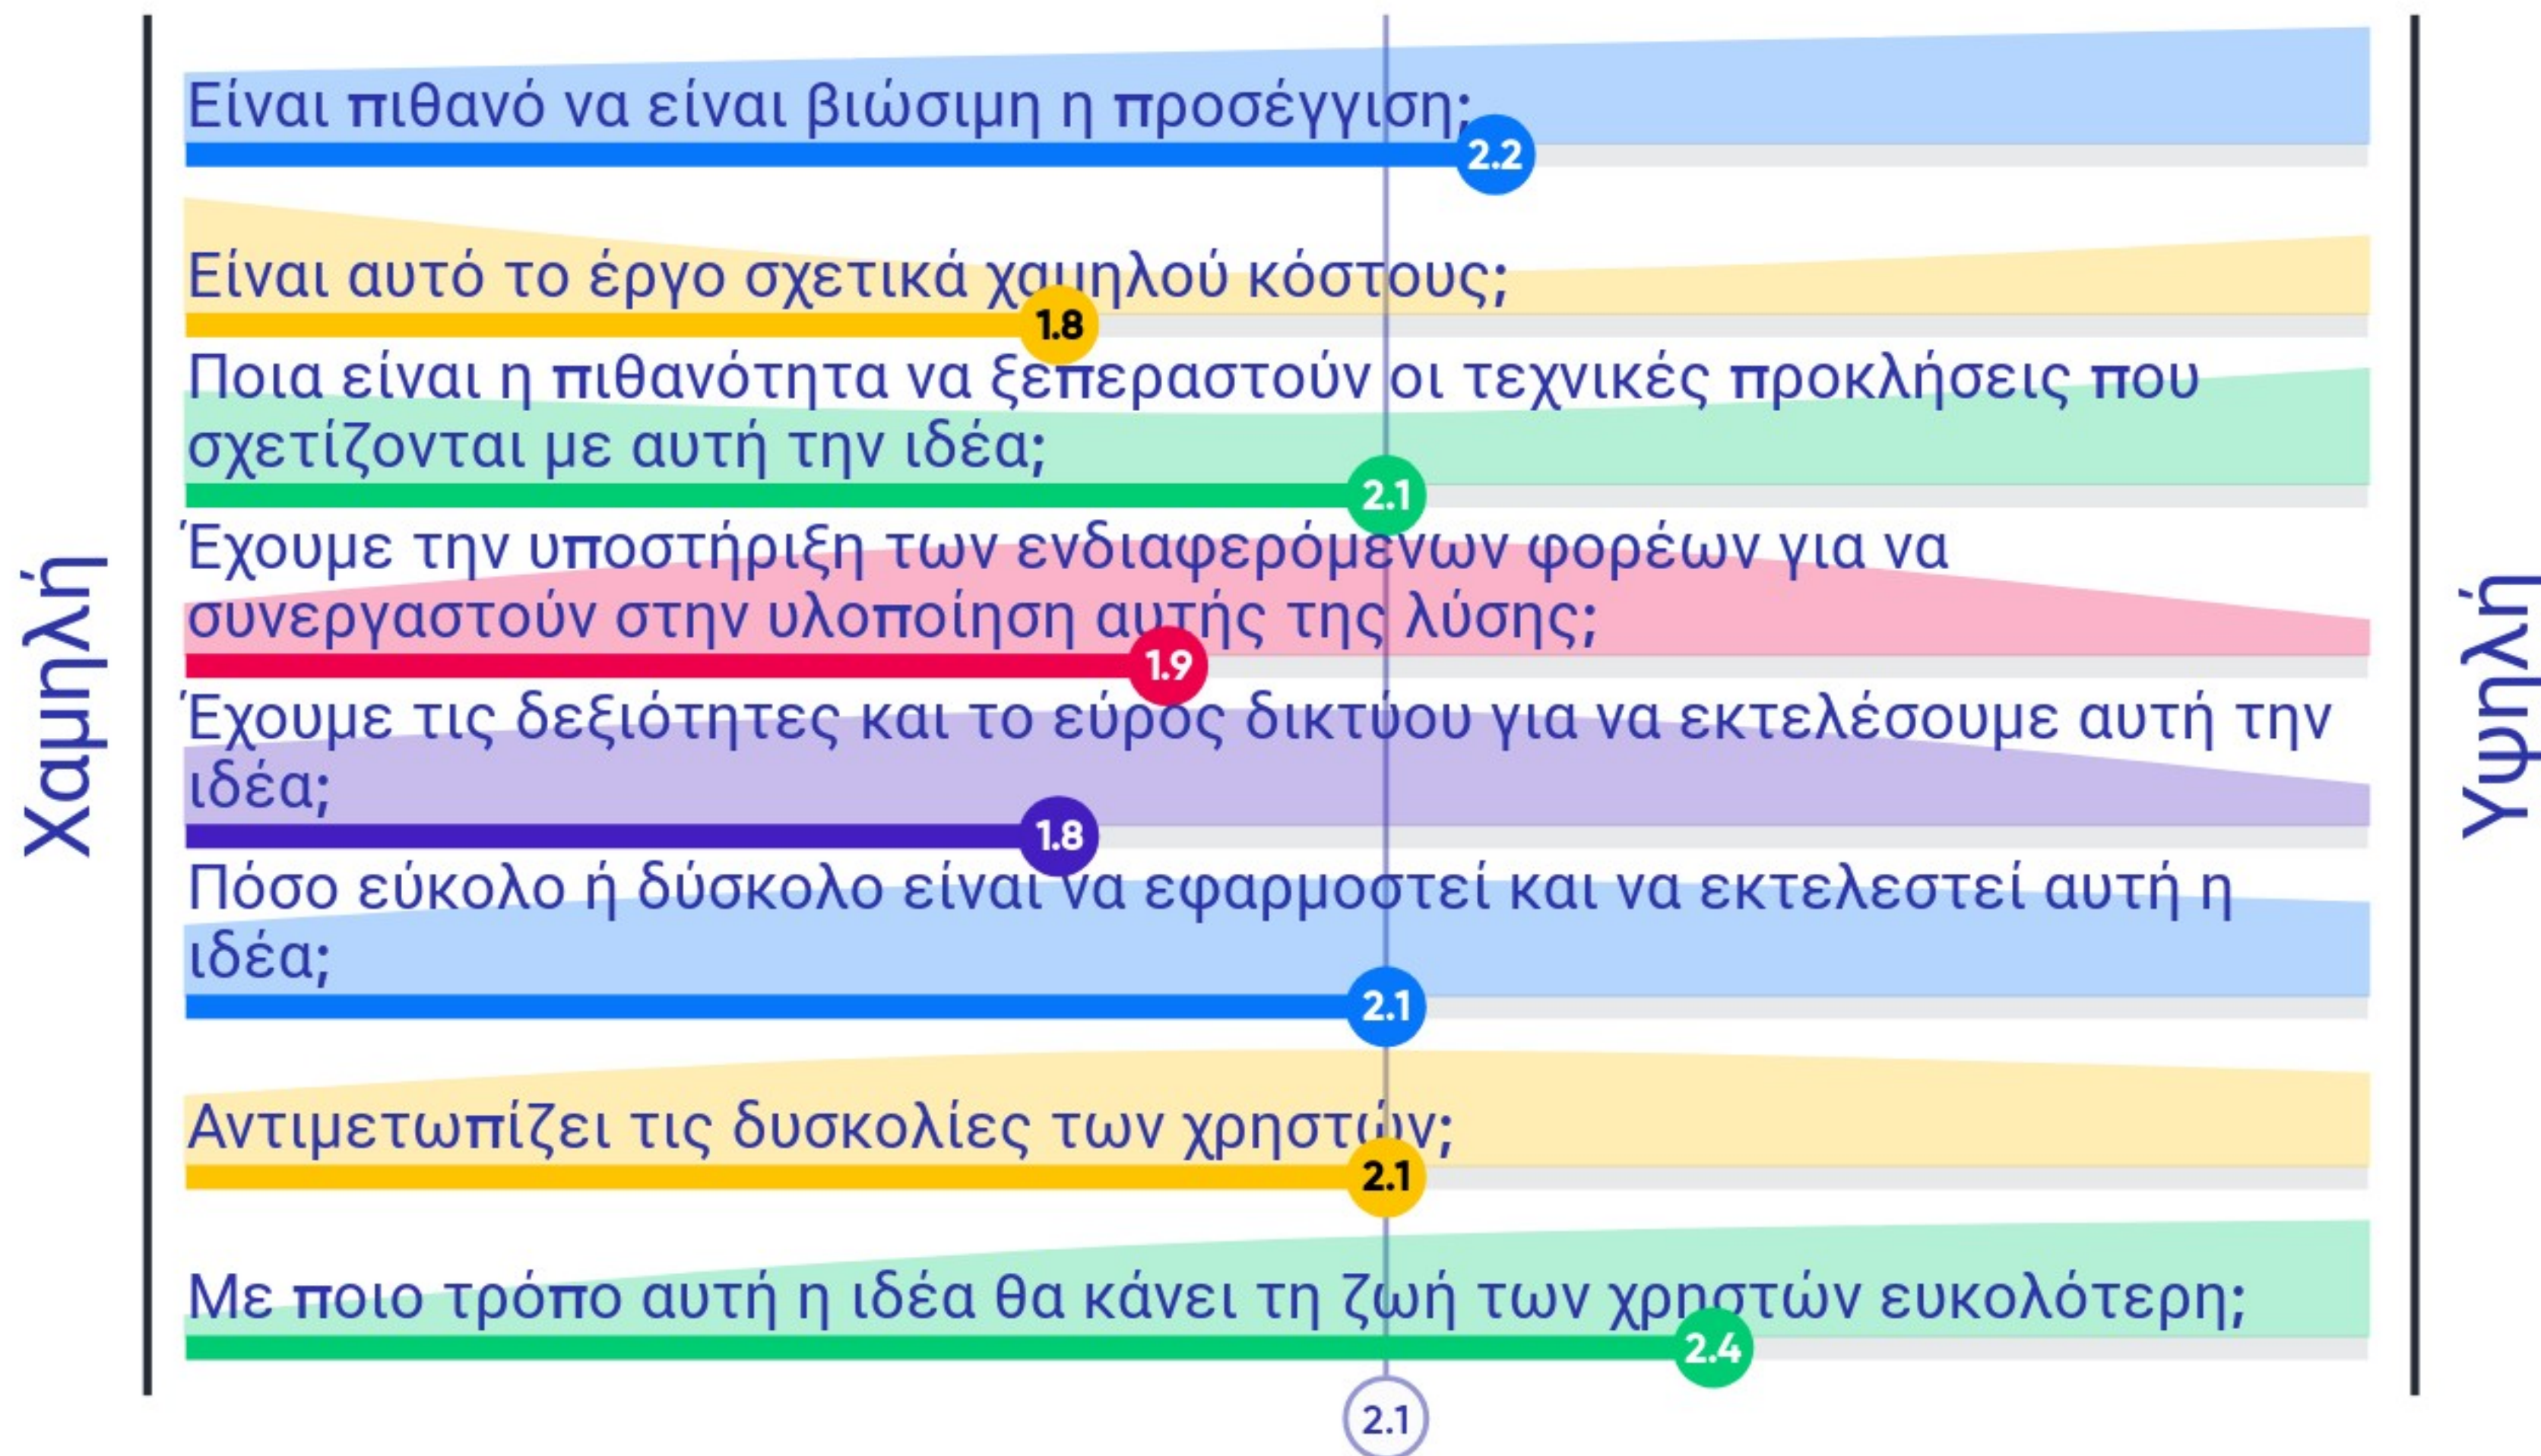

1. Δημιουργία διαδρομών πόλεων και σύνδεση μεταξύ τους (πολιτιστική, θρησκευτική, αγροτουριστική, περιβαλλοντική, αθλητική,..)

2. Δίκτυο υποστήριξης συντήρησης δημόσιων υποδομών με κάμερες που χρησιμοποιούν εικόνα συμβατή με GDPR

3. Υποστήριξη της επιχειρηματικότητας

4. Επιχειρείν πέρα από τα σύνορα - "Conquer new frontiers"

5. Πλατφόρμα έξυπνων έργων σε εξέλιξη

6. Πλατφόρμα για επαναχρησιμοποίηση αντικειμένων

7. Χάρτης με σημεία συλλογής υλικών προς ανακύκλωση

8. Πλατφόρμα εθελοντών

9. Real time σε ψηφιακό πίνακα ανακοινώσεων για την ώρα διέλευσης των αστικών μέσων μεταφοράς

10. Πλατφόρμα εγγραφής στοιχείων πτυχιούχων με εντοπιότητα

13. Δημιουργία ηλεκτρονικού πίνακα ανακοινώσεων για παραλίες με Γαλάζια σημαία