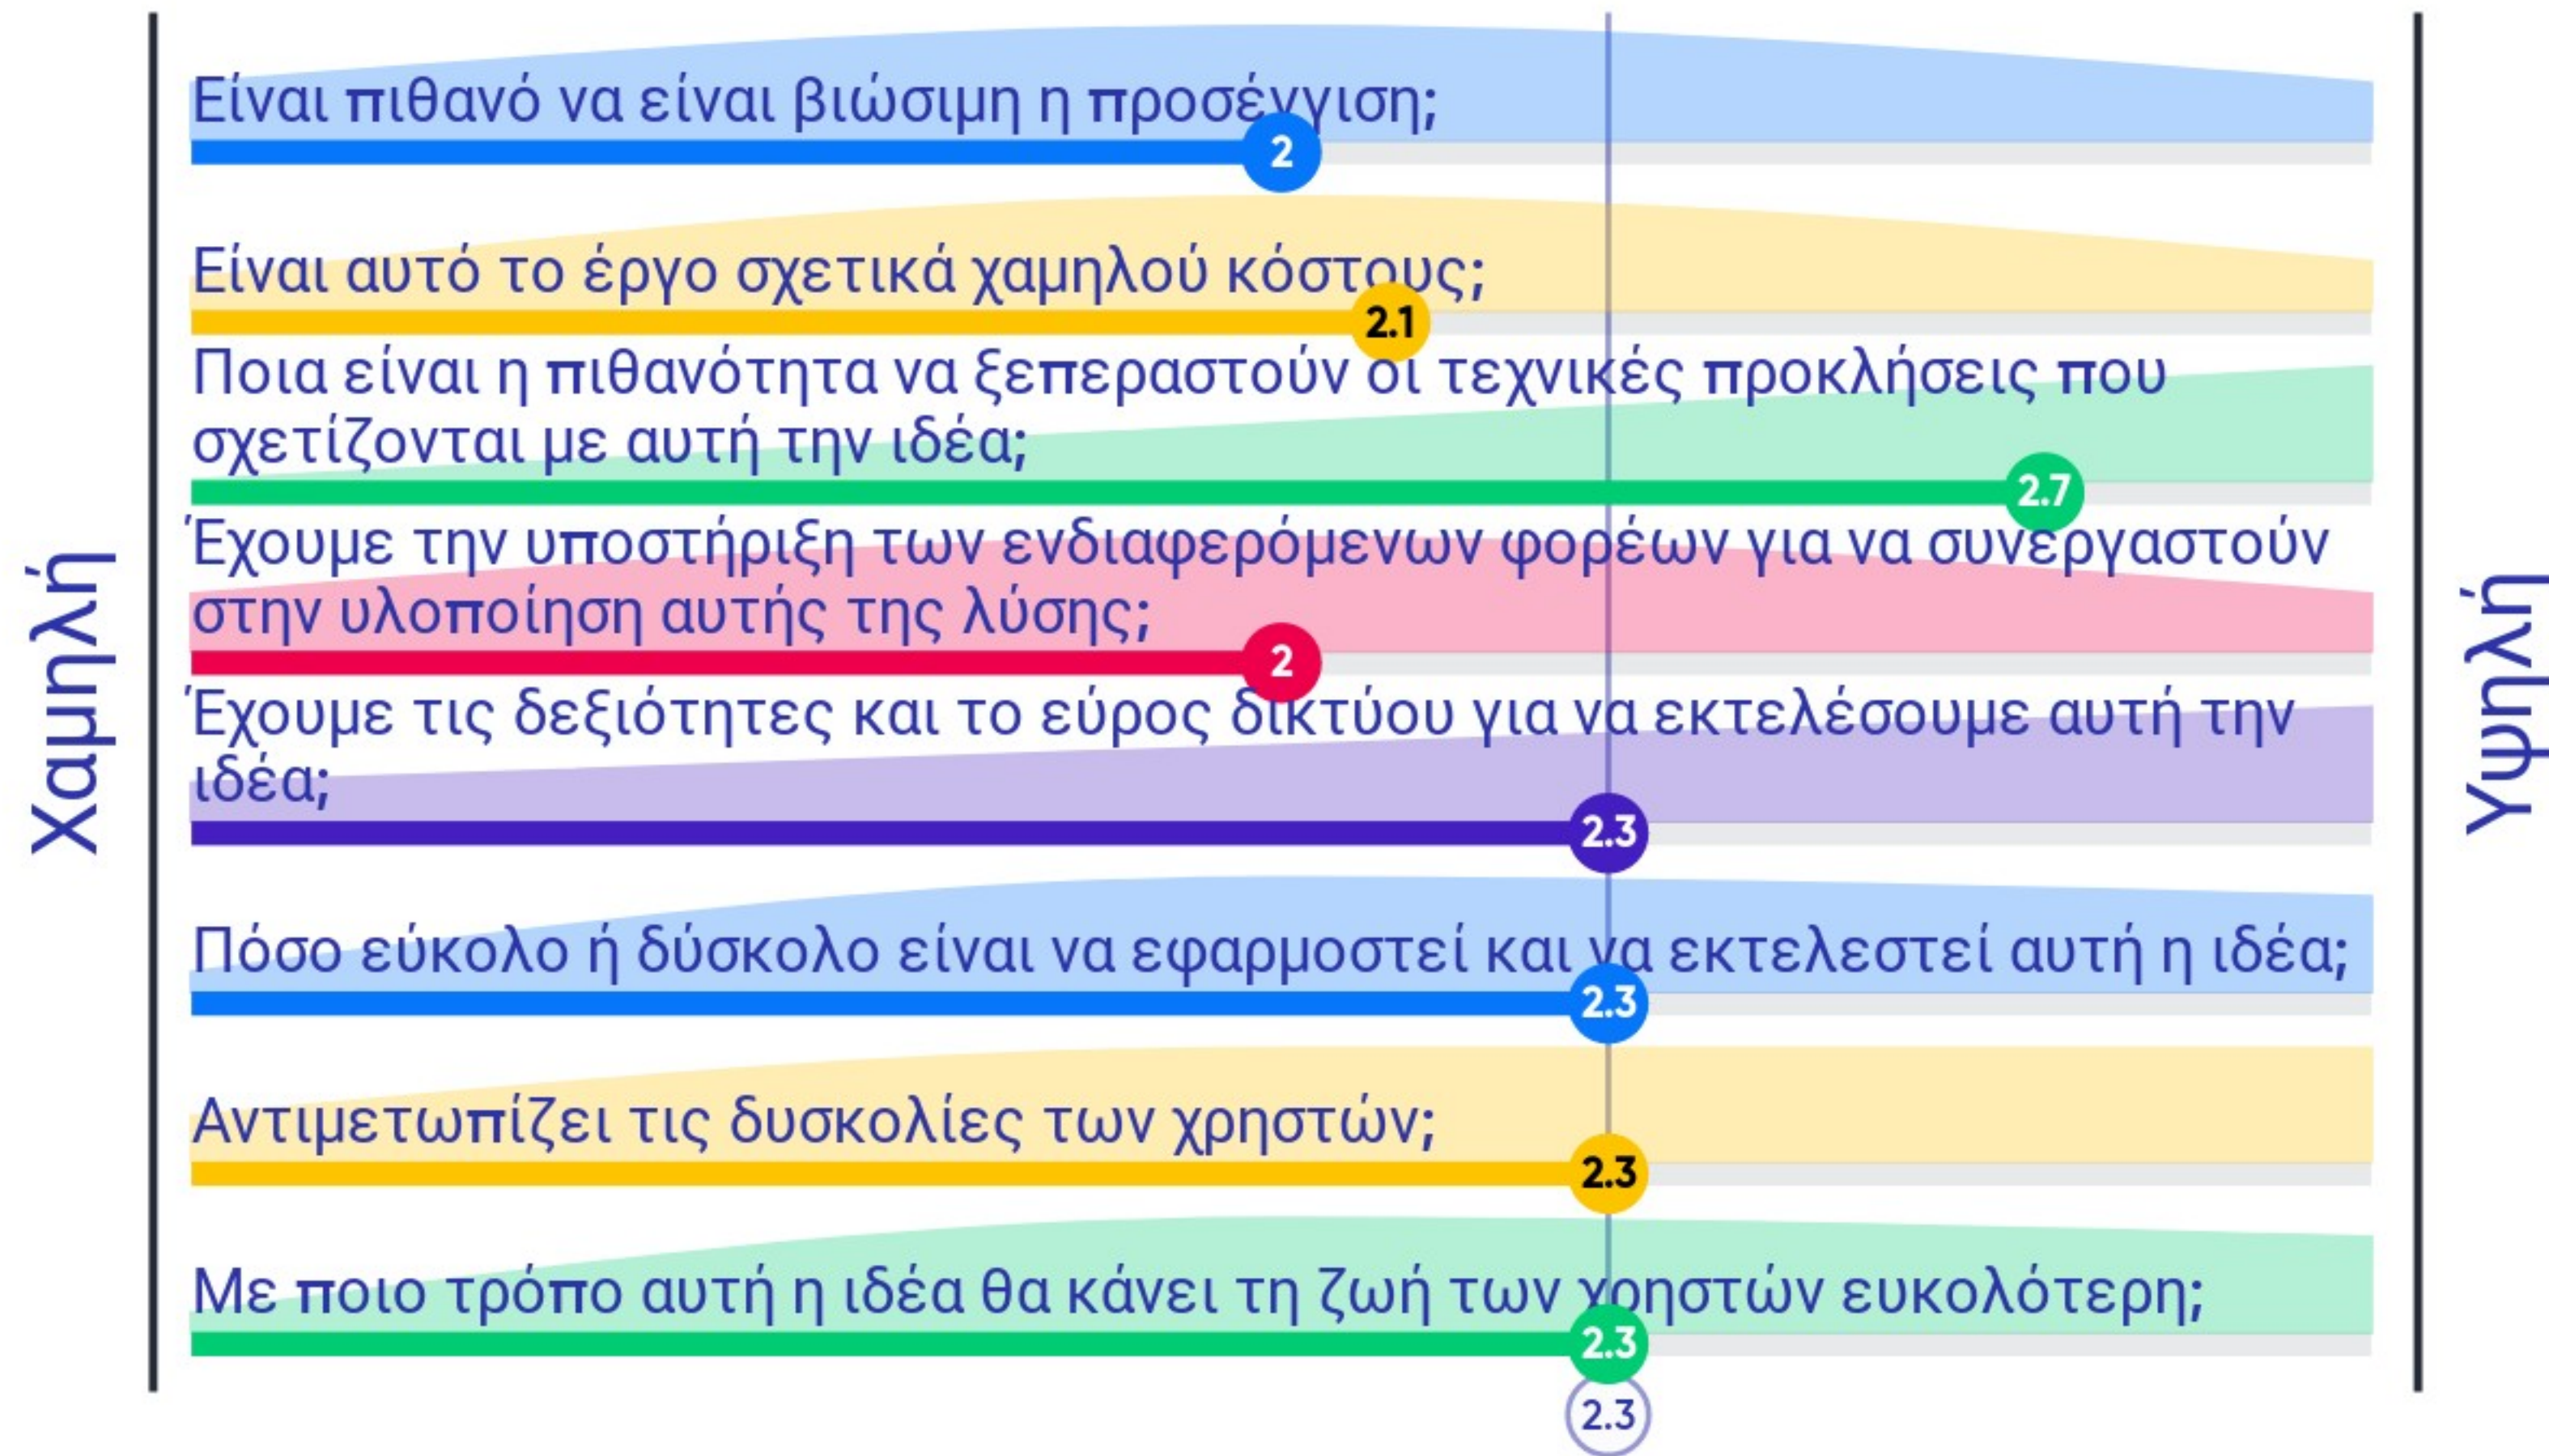

3. Υποστήριξη της επιχειρηματικότητας

4. Επιχειρείν πέρα από τα σύνορα - "Conquer new frontiers"

5. Πλατφόρμα έξυπνων έργων σε εξέλιξη

6. Πλατφόρμα για επαναχρησιμοποίηση αντικειμένων

7. Χάρτης με σημεία συλλογής υλικών προς ανακύκλωση

8. Πλατφόρμα εθελοντών

9. Real time σε ψηφιακό πίνακα ανακοινώσεων για την ώρα διέλευσης των αστικών μέσων μεταφοράς

10. Πλατφόρμα εγγραφής στοιχείων πτυχιούχων με εντοπιότητα

13. Δημιουργία ηλεκτρονικού πίνακα ανακοινώσεων για παραλίες με Γαλάζια σημαία