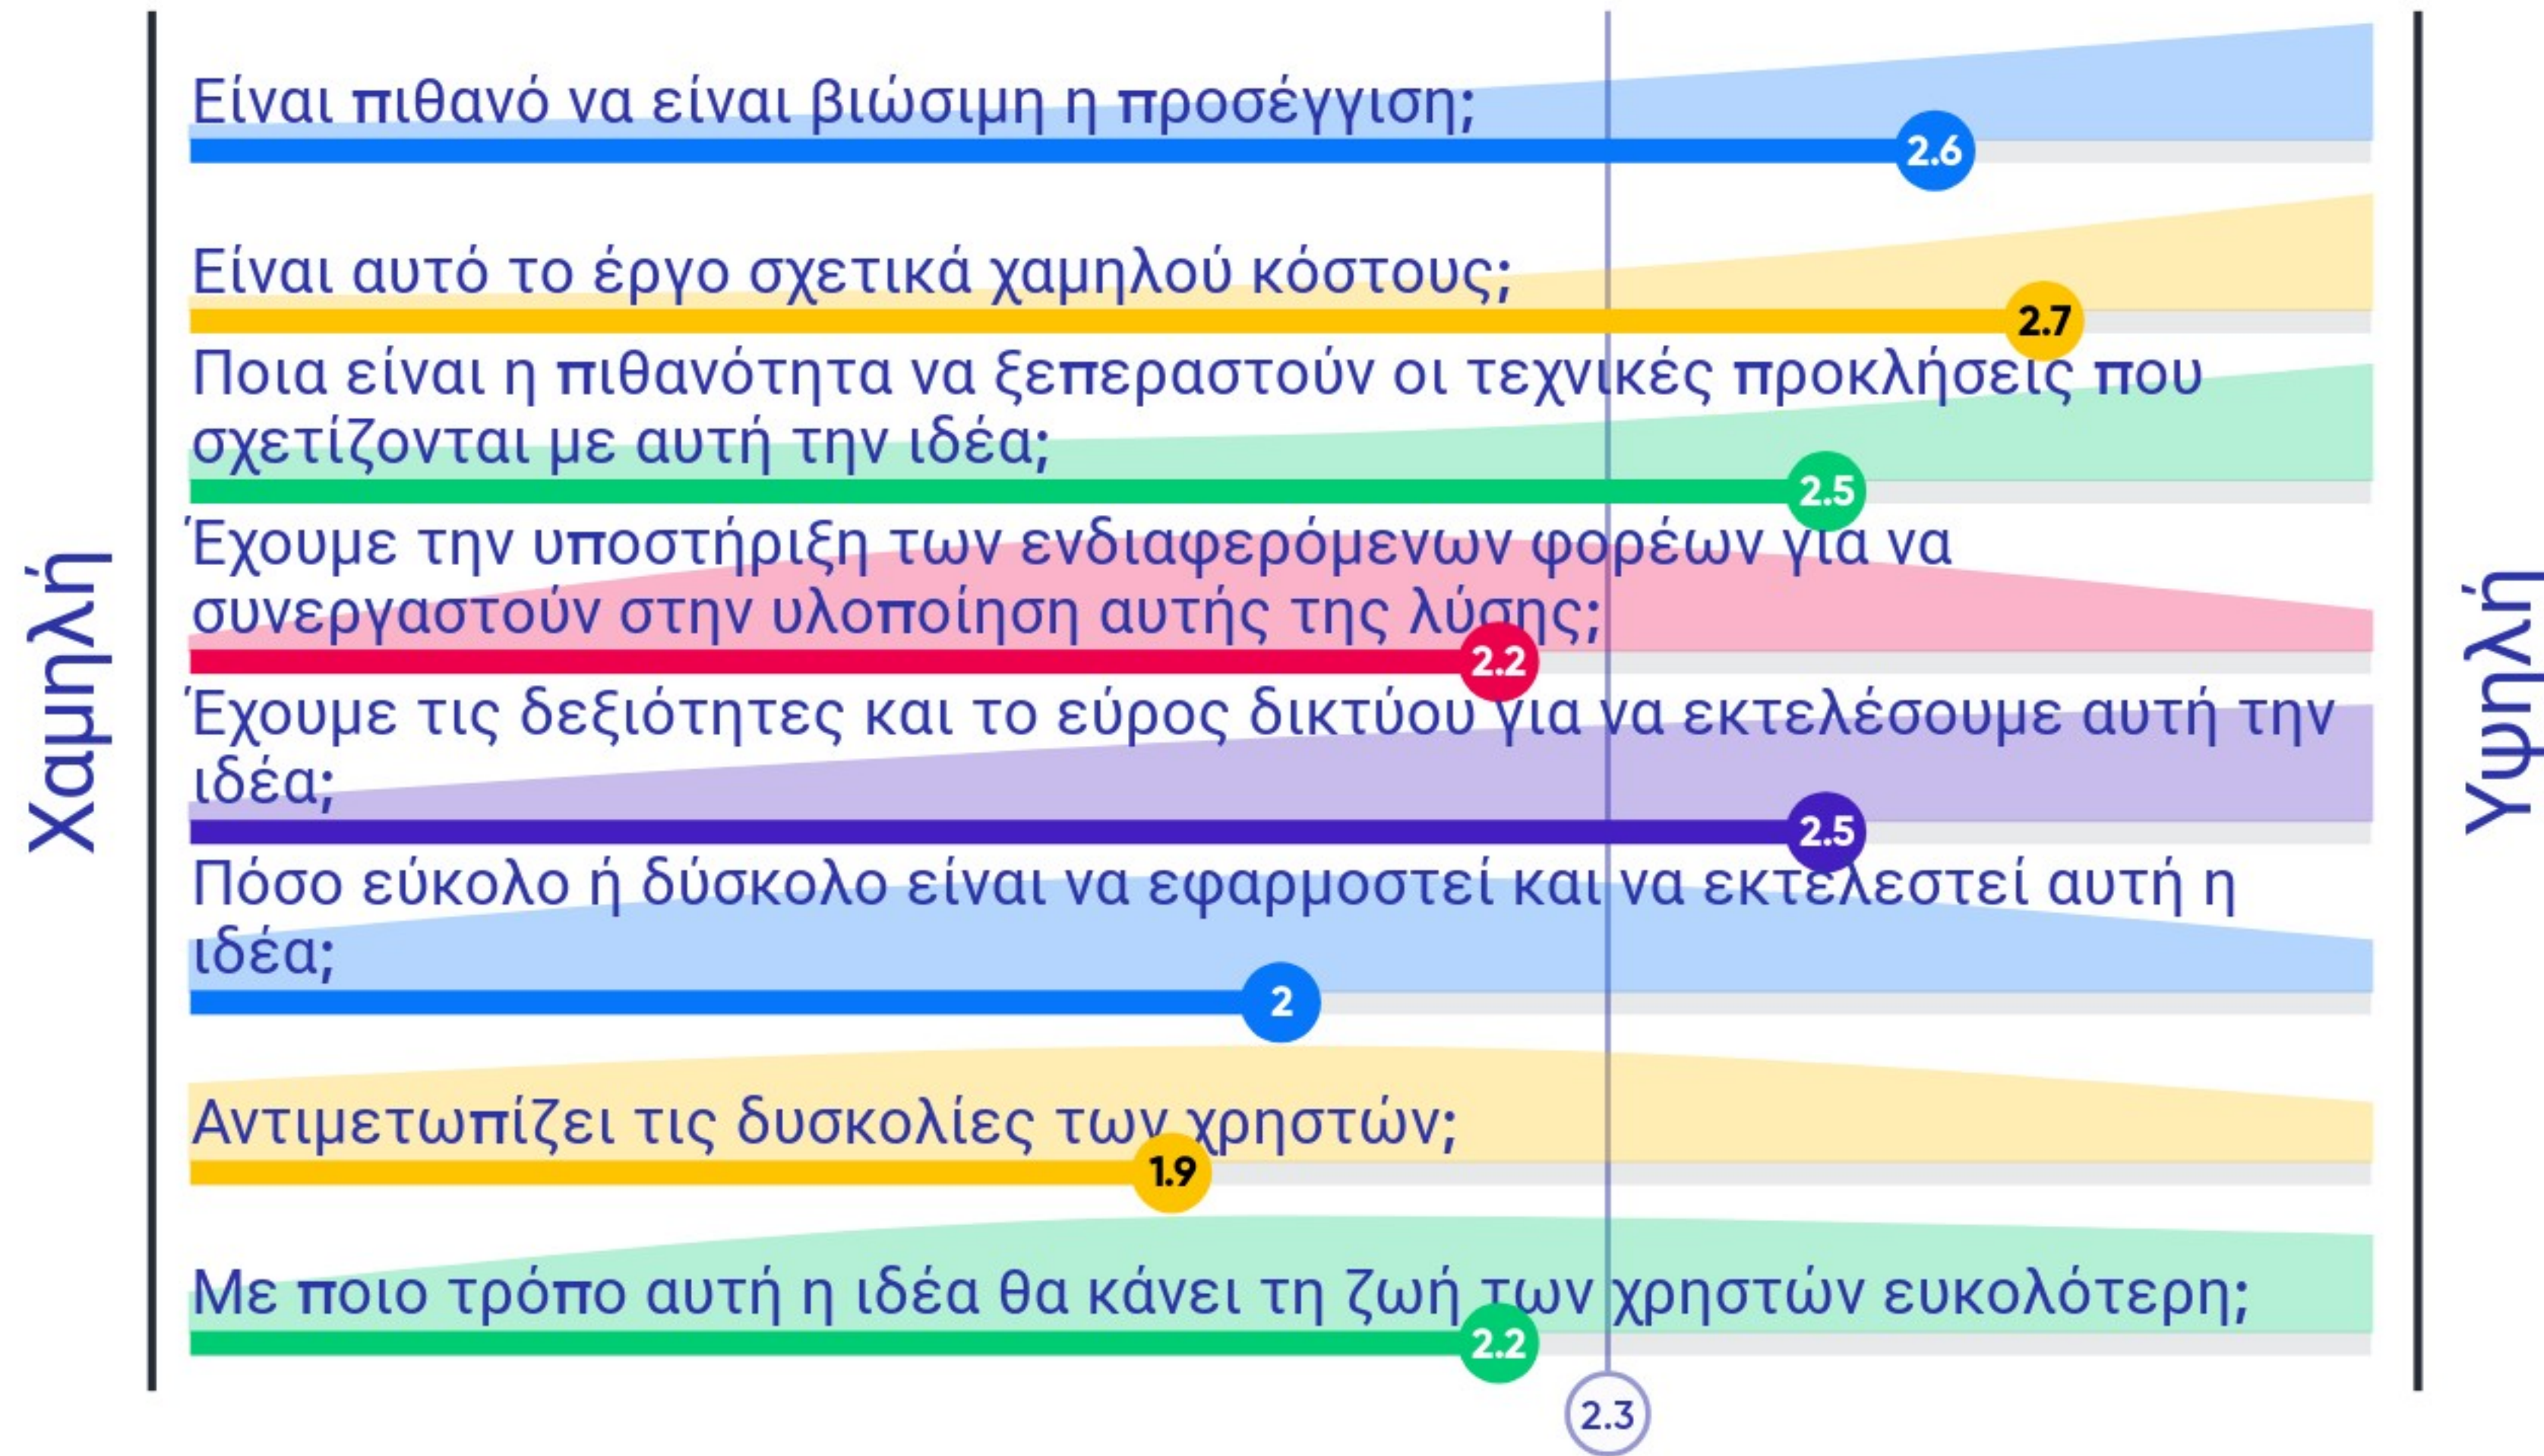

3. Υποστήριξη της επιχειρηματικότητας

4. Επιχειρείν πέρα από τα σύνορα - "Conquer new frontiers"

5. Πλατφόρμα έξυπνων έργων σε εξέλιξη

6. Πλατφόρμα για επαναχρησιμοποίηση αντικειμένων

7. Χάρτης με σημεία συλλογής υλικών προς ανακύκλωση

8. Πλατφόρμα εθελοντών

9. Real time σε ψηφιακό πίνακα ανακοινώσεων για την ώρα διέλευσης των αστικών μέσων μεταφοράς

10. Πλατφόρμα εγγραφής στοιχείων πτυχιούχων με εντοπιότητα

13. Δημιουργία ηλεκτρονικού πίνακα ανακοινώσεων για παραλίες με Γαλάζια σημαία