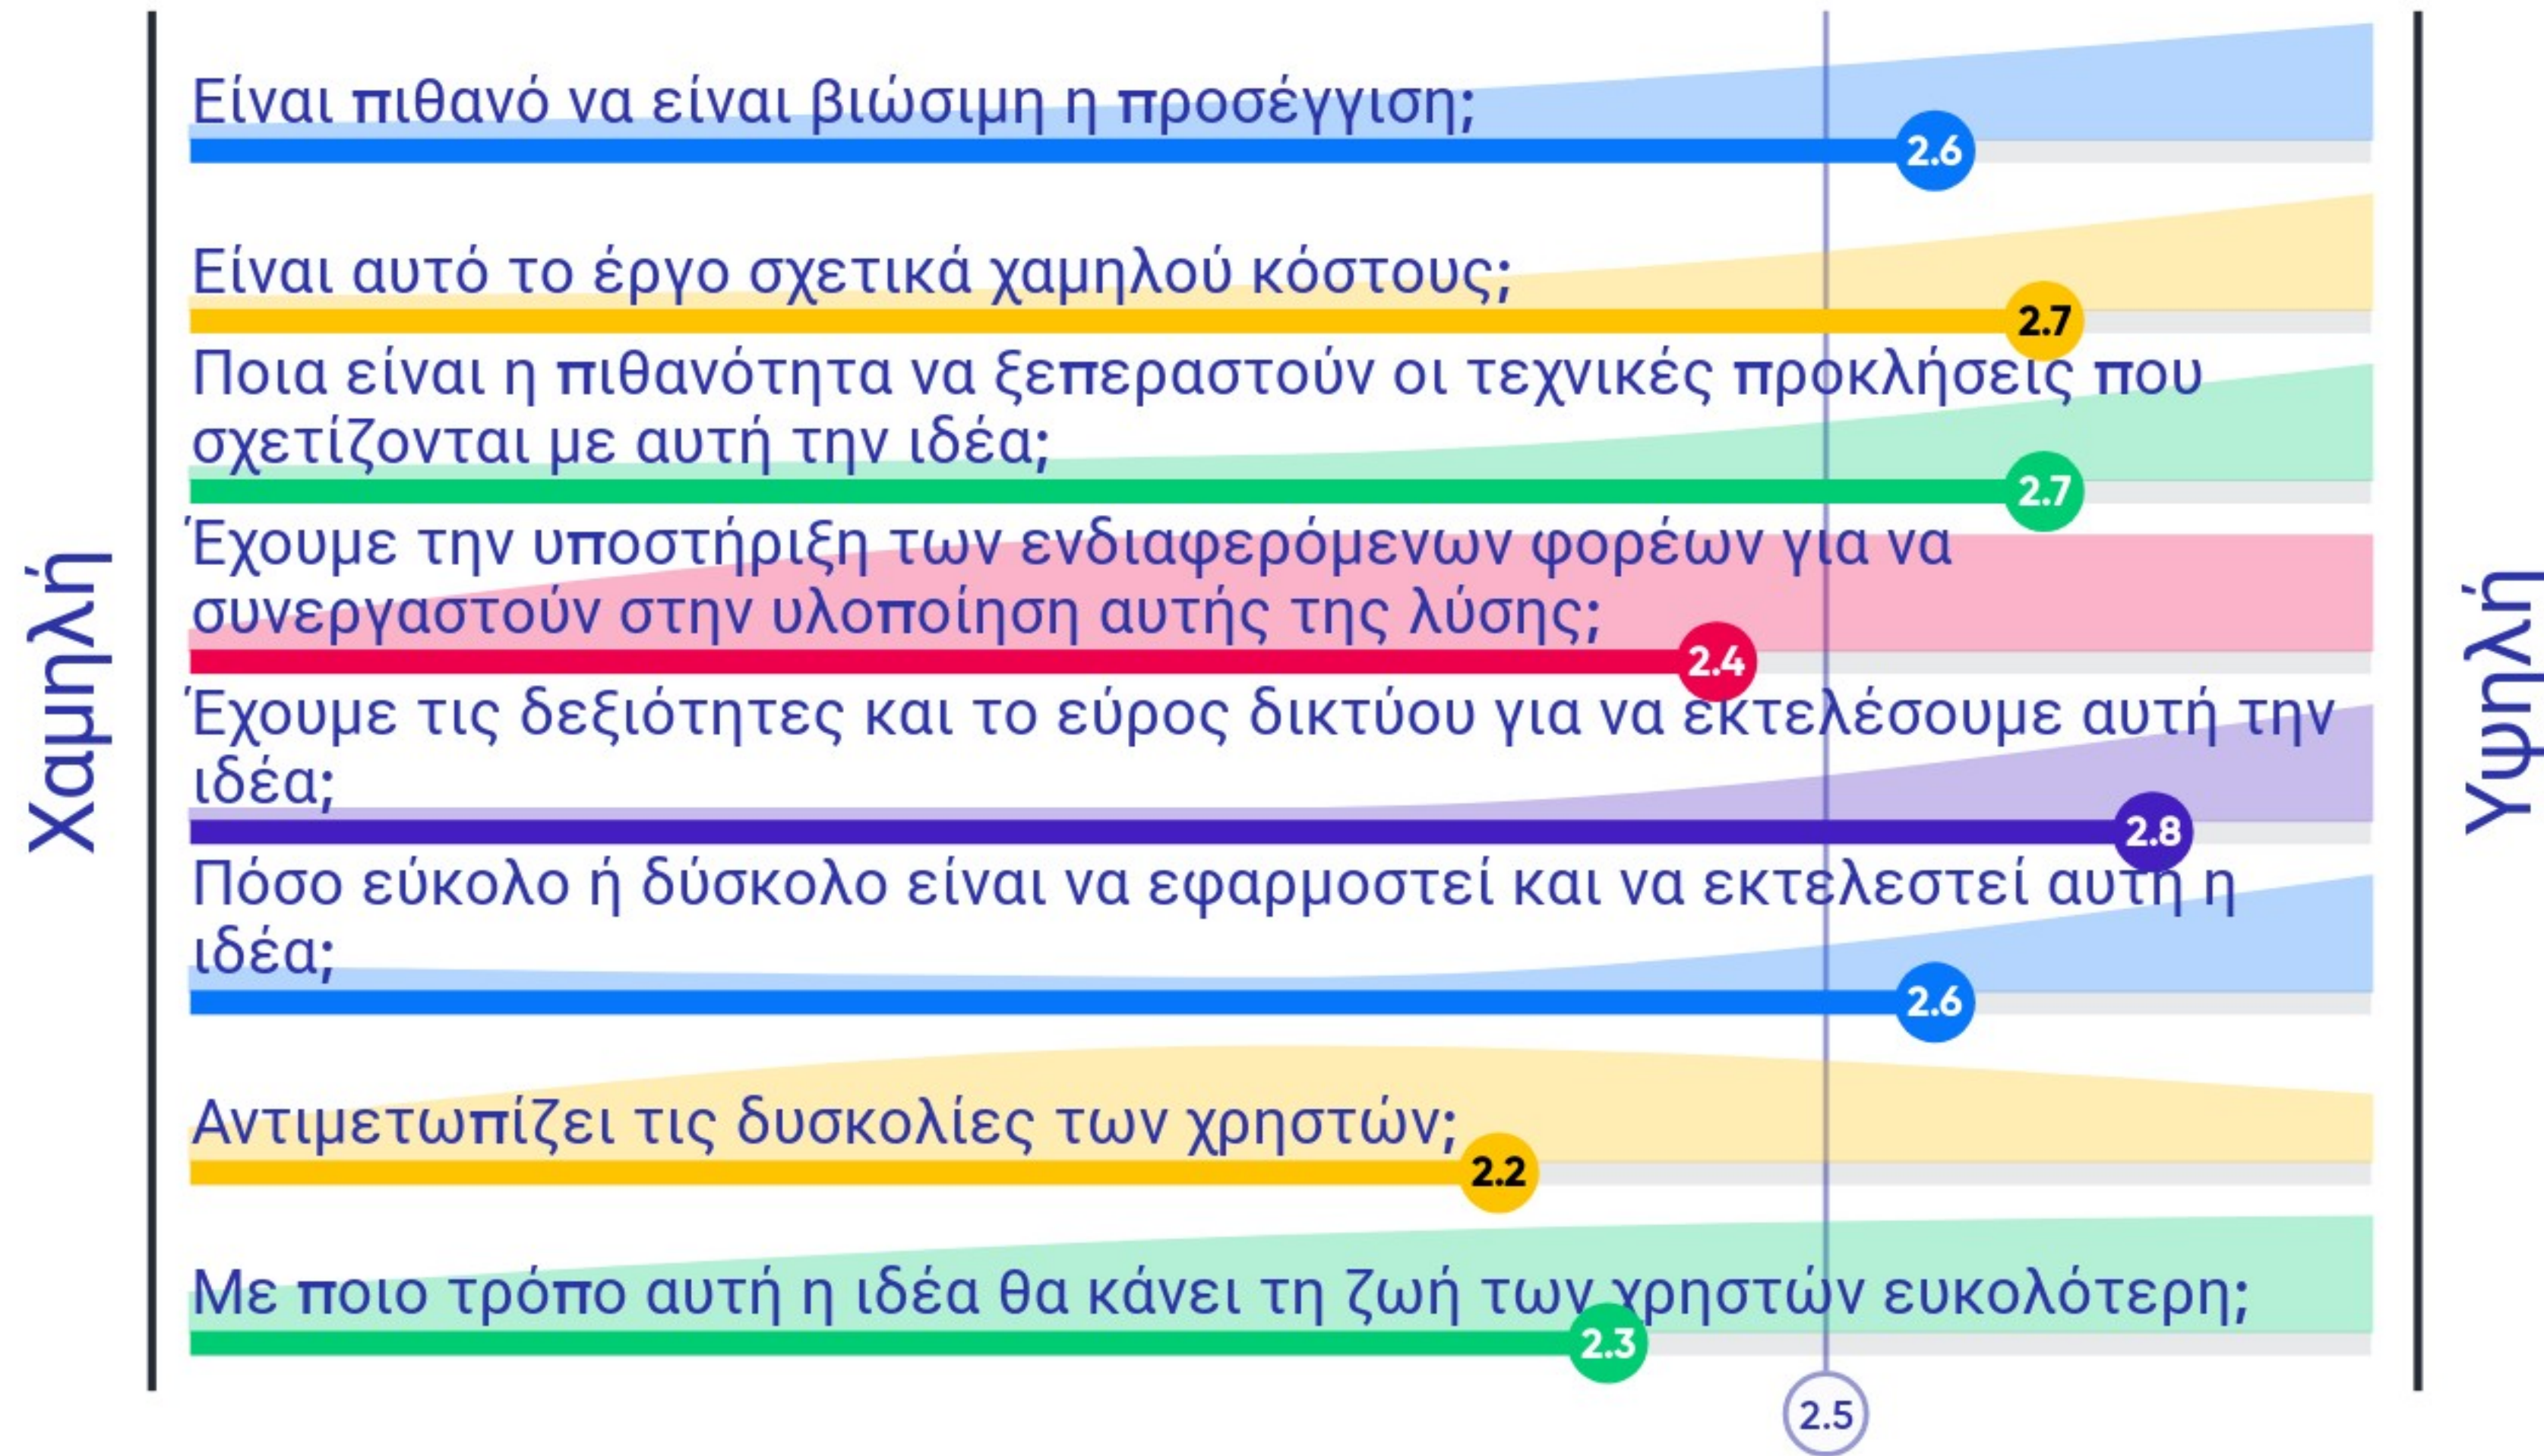

1. Δημιουργία διαδρομών πόλεων και σύνδεση μεταξύ τους (πολιτιστική, θρησκευτική, αγροτουριστική, περιβαλλοντική, αθλητική,..)

2. Δίκτυο υποστήριξης συντήρησης δημόσιων υποδομών με κάμερες που χρησιμοποιούν εικόνα συμβατή με GDPR

3. Υποστήριξη της επιχειρηματικότητας

4. Επιχειρείν πέρα από τα σύνορα - "Conquer new frontiers"

5. Πλατφόρμα έξυπνων έργων σε εξέλιξη

6. Πλατφόρμα για επαναχρησιμοποίηση αντικειμένων

7. Χάρτης με σημεία συλλογής υλικών προς ανακύκλωση

8. Πλατφόρμα εθελοντών

9. Real time σε ψηφιακό πίνακα ανακοινώσεων για την ώρα διέλευσης των αστικών μέσων μεταφοράς

10. Πλατφόρμα εγγραφής στοιχείων πτυχιούχων με εντοπιότητα

13. Δημιουργία ηλεκτρονικού πίνακα ανακοινώσεων για παραλίες με Γαλάζια σημαία