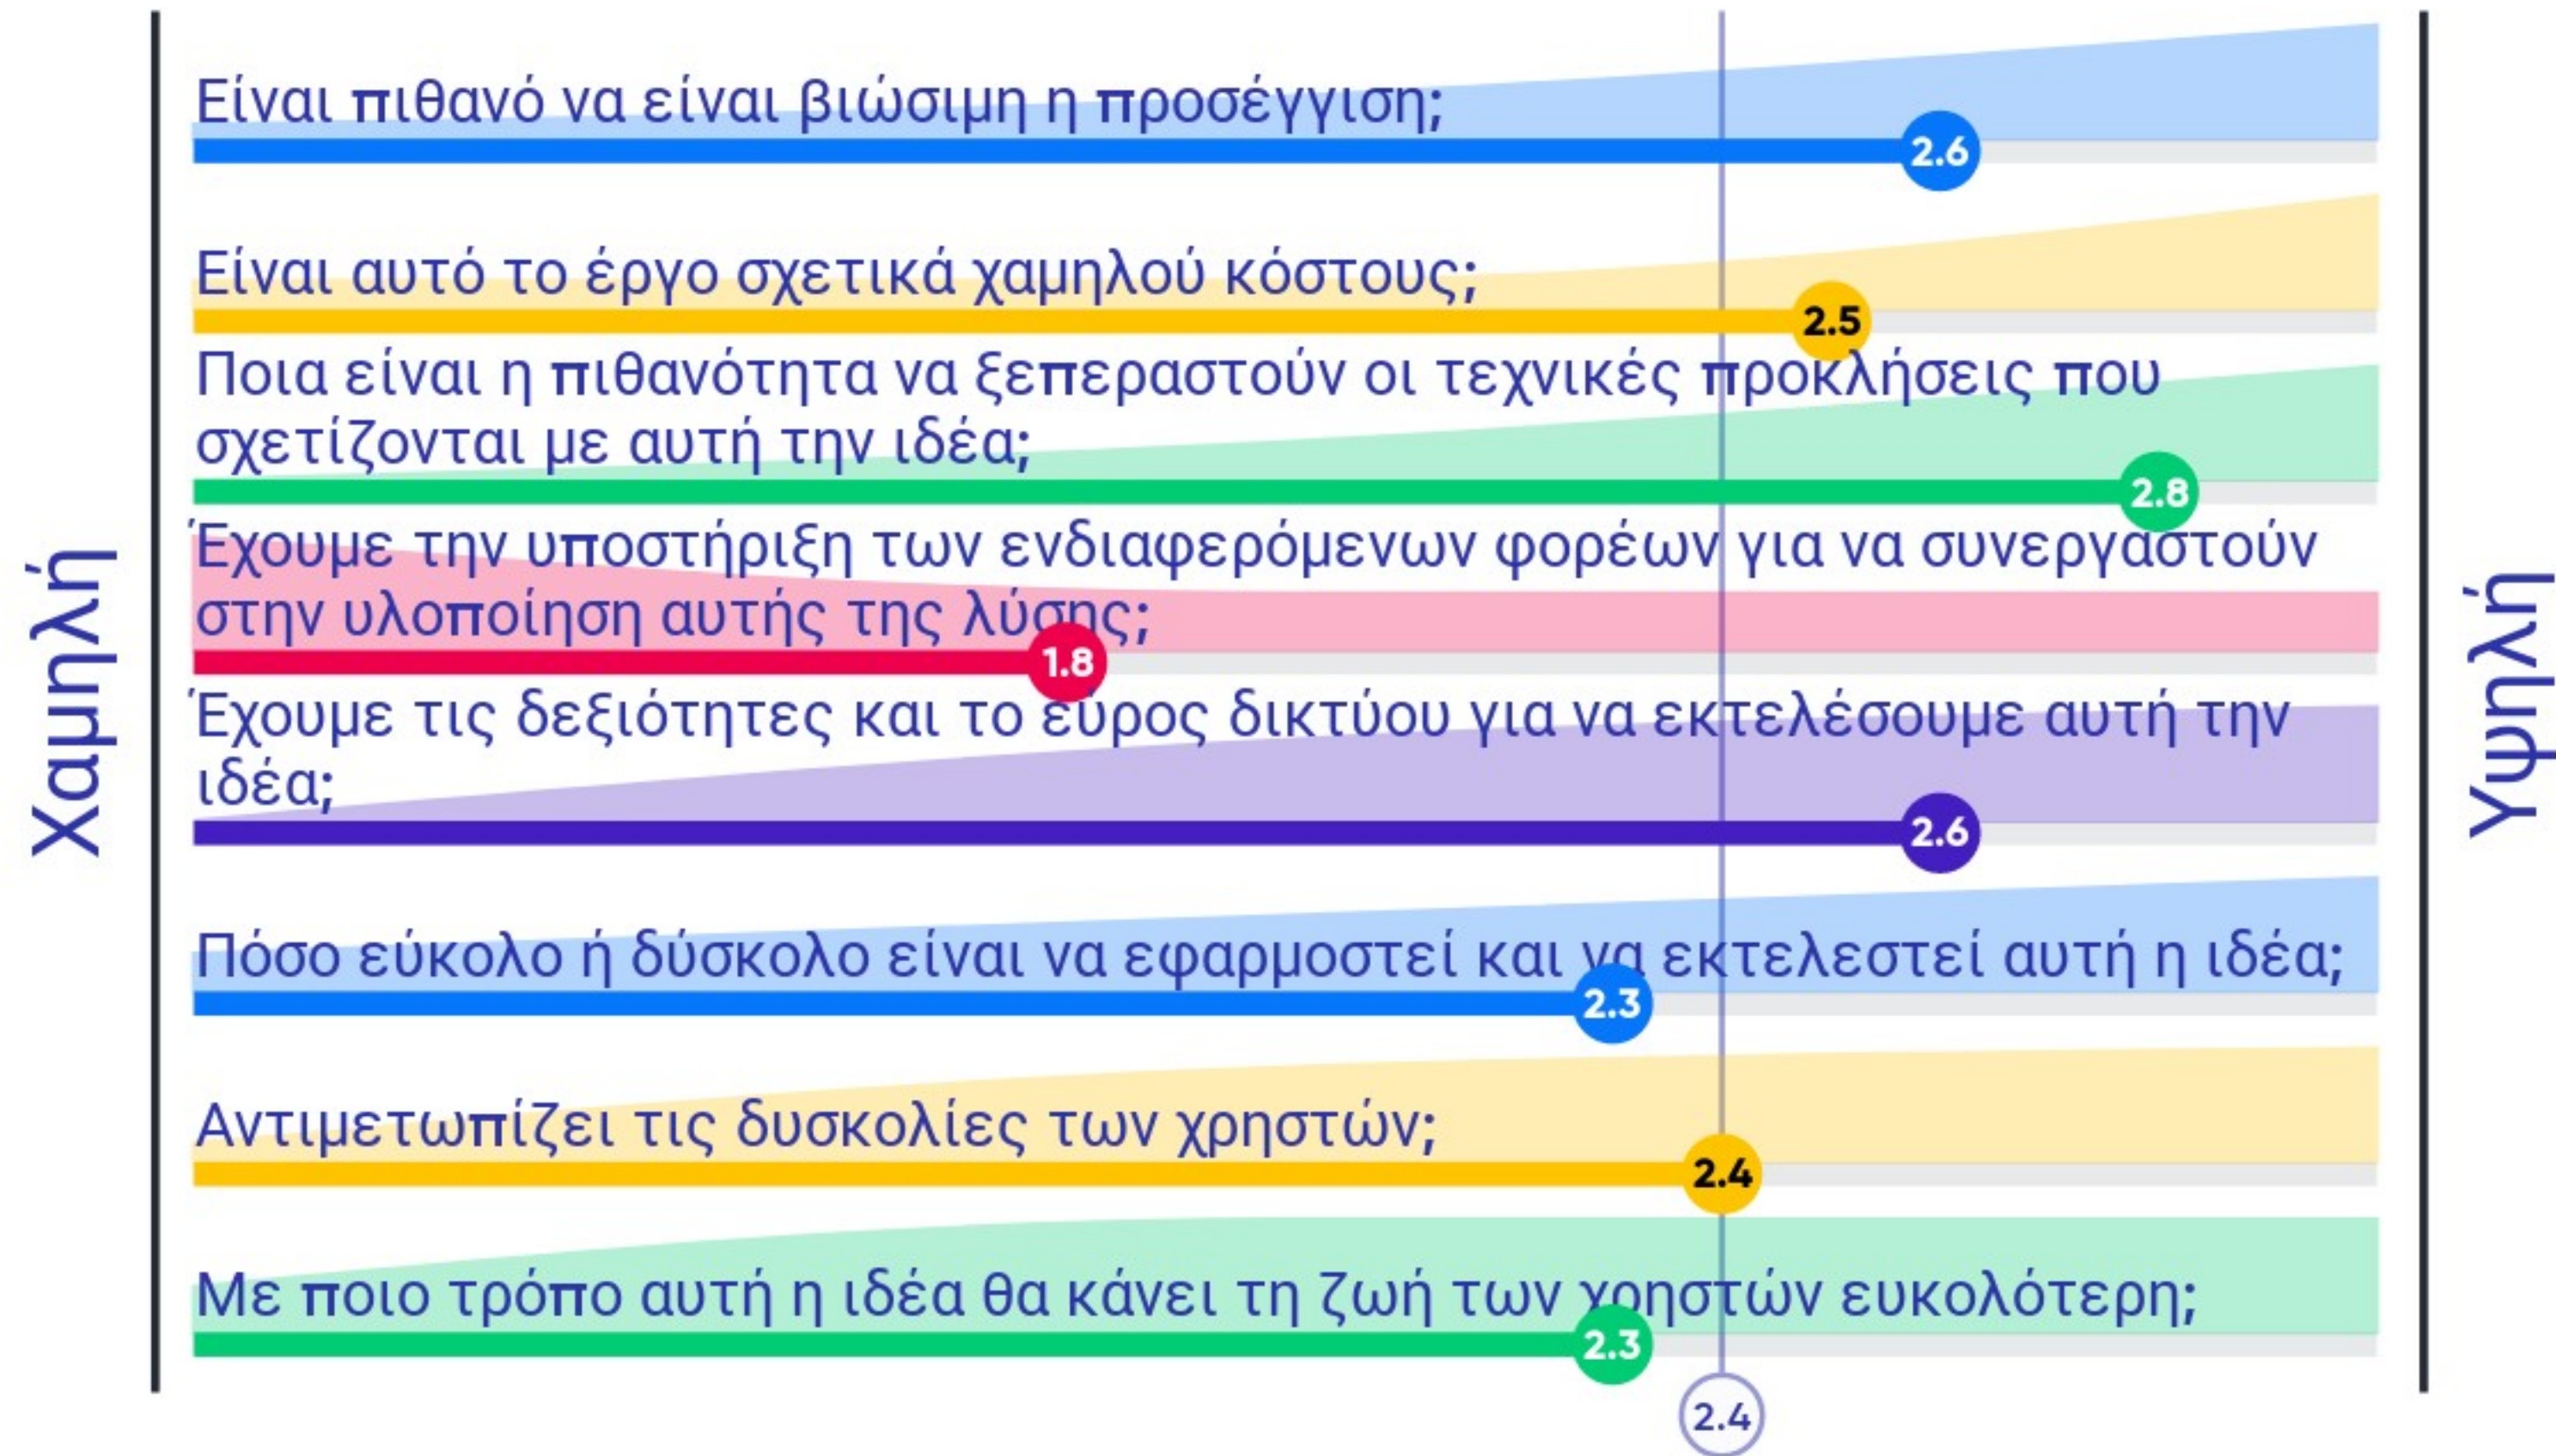

3. Υποστήριξη της επιχειρηματικότητας

4. Επιχειρείν πέρα από τα σύνορα - "Conquer new frontiers"

5. Πλατφόρμα έξυπνων έργων σε εξέλιξη

6. Πλατφόρμα για επαναχρησιμοποίηση αντικειμένων

7. Χάρτης με σημεία συλλογής υλικών προς ανακύκλωση

8. Πλατφόρμα εθελοντών

9. Real time σε ψηφιακό πίνακα ανακοινώσεων για την ώρα διέλευσης των αστικών μέσων μεταφοράς

10. Πλατφόρμα εγγραφής στοιχείων πτυχιούχων με εντοπιότητα

13. Δημιουργία ηλεκτρονικού πίνακα ανακοινώσεων για παραλίες με Γαλάζια σημαία